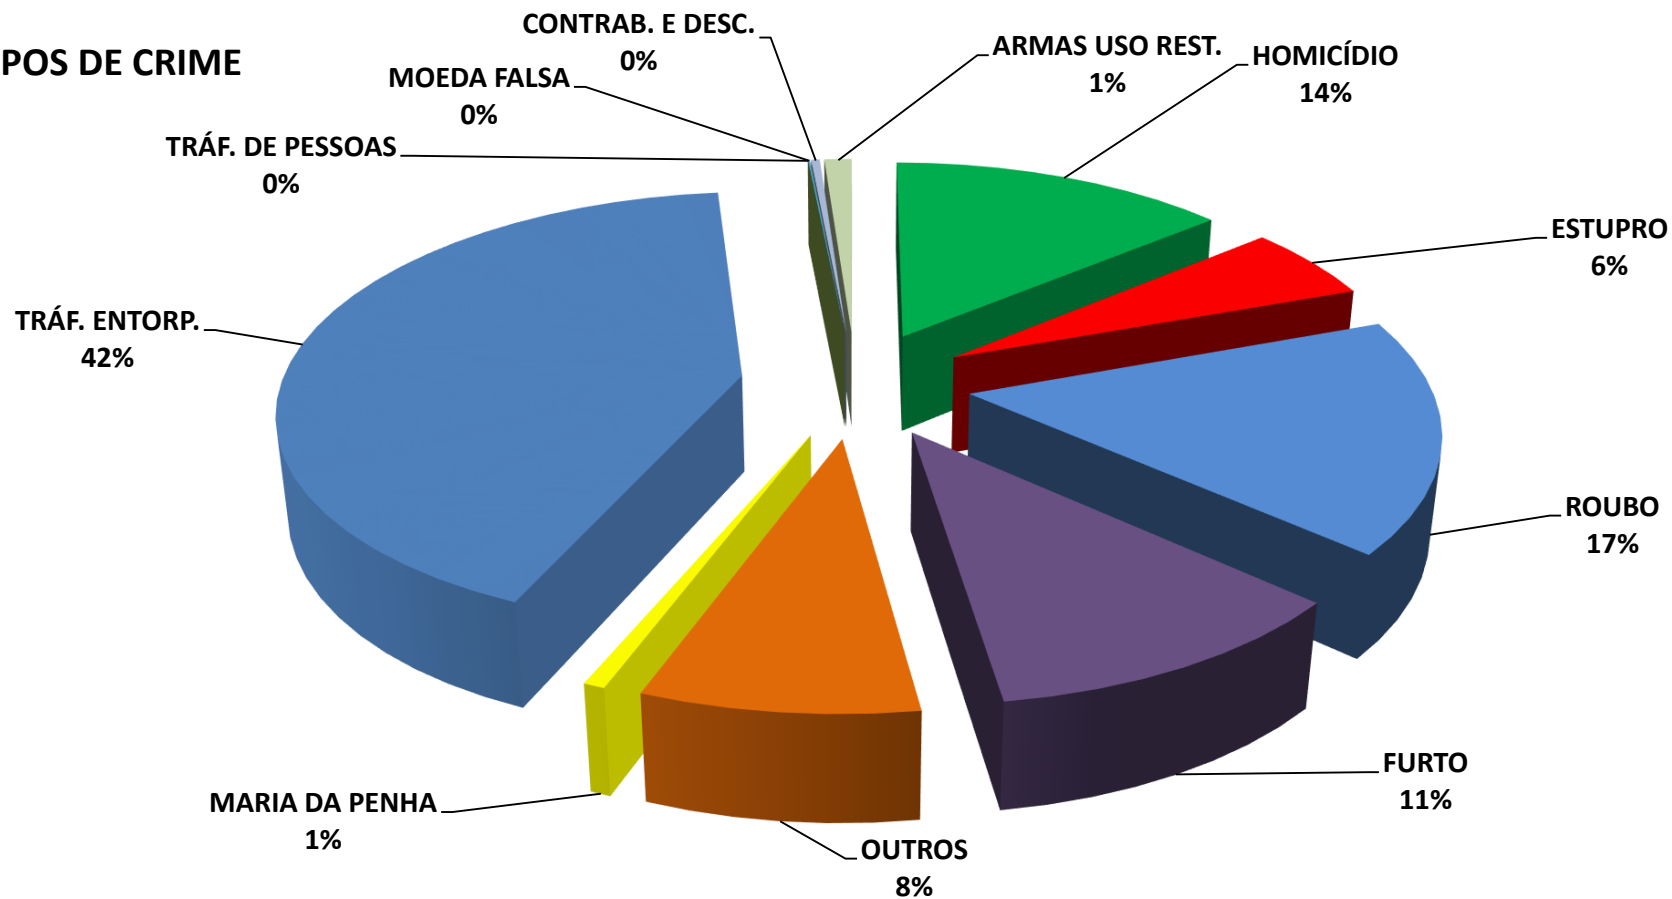

## TIPOS DE CRIME

HOMICÍDIO	ESTUPRO	ROUBO	FURTO	OUTROS	MARIA DA PENHA	TRÁF. ENTORP.	TRÁF. DE PESSOAS	MOEDA FALSA	CONTRAB. E DESC.	ARMAS USO REST.
2.563	1.015	3.133	2.041	1.479	117	7.711	0	14	65	209