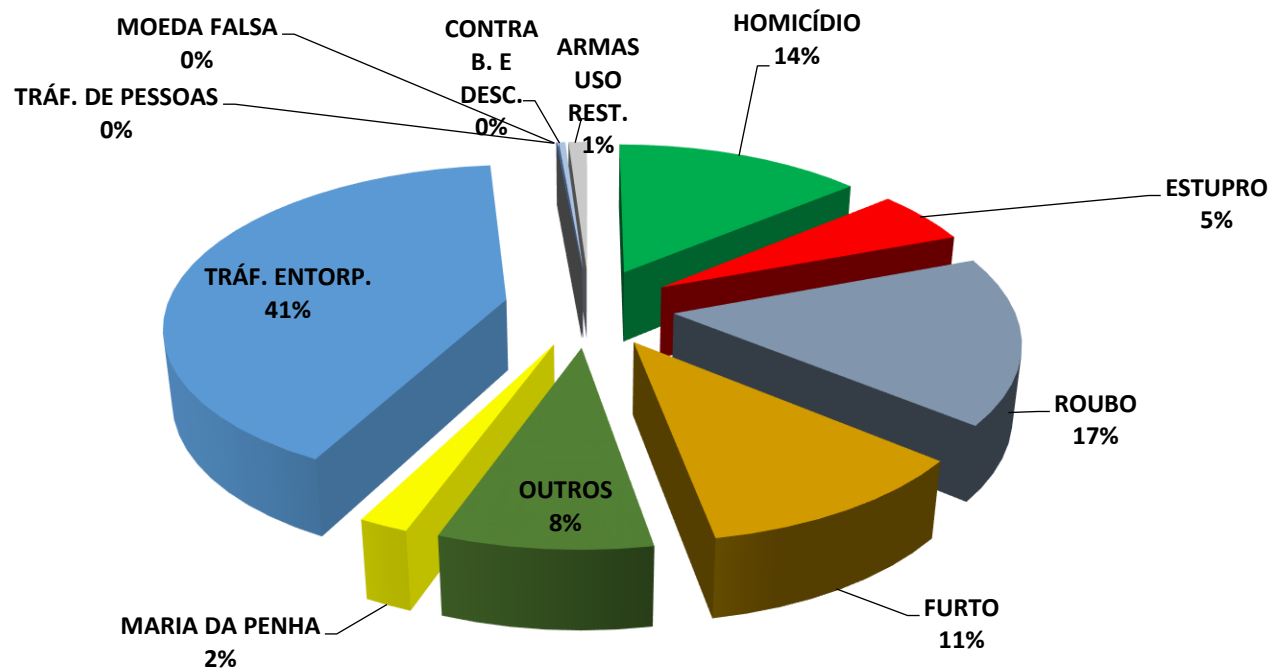

TIPOS DE CRIME

HOMICÍDIO	ESTUPRO	ROUBO	FURTO	OUTROS	MARIA DA PENHA	TRÁF. ENTORP.	TRÁF. DE PESSOAS	MOEDA FALSA	CONTRAB. E DESC.	ARMAS USO REST.	TOTAL
2.596	1.009	3.112	2.091	1.567	368	7.655	0	13	69	193	18.673