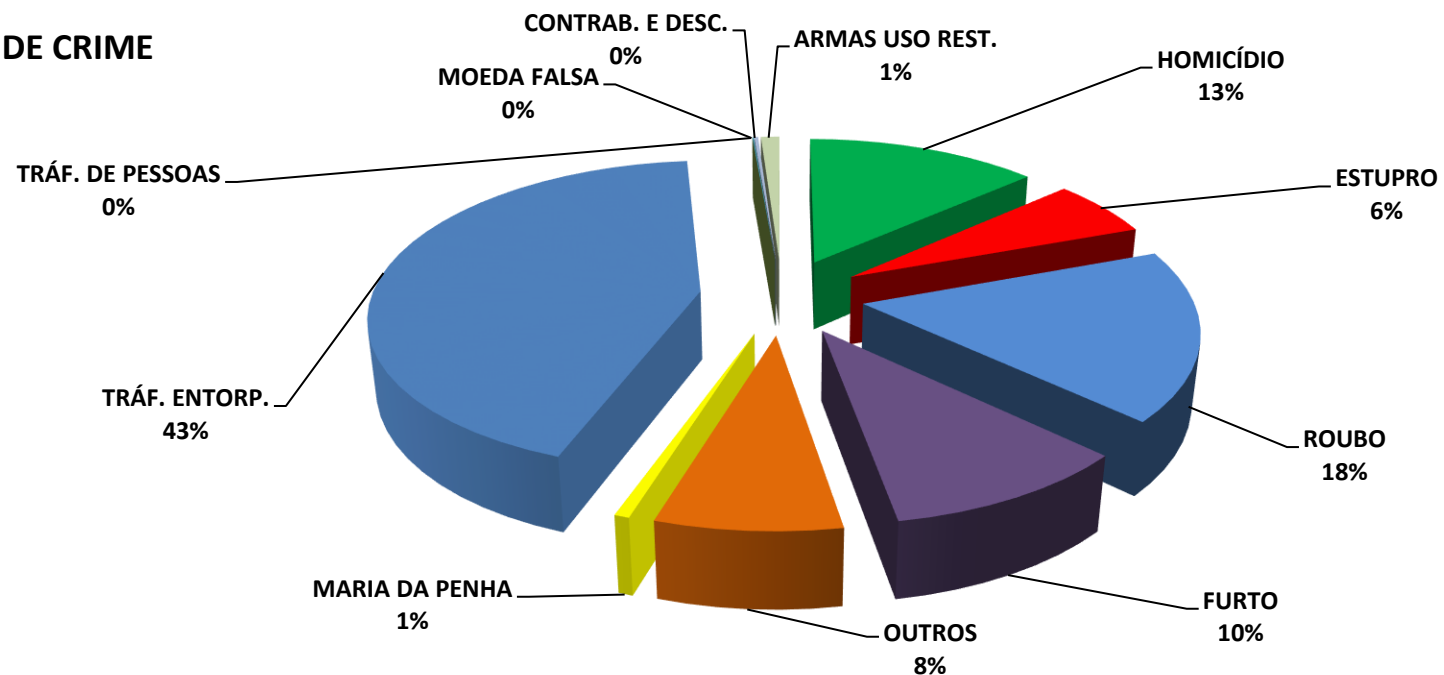

## TIPOS DE CRIME

HOMICÍDIO	ESTUPRO	ROUBO	FURTO	OUTROS	MARIA DA PENHA	TRÁF. ENTORP.	TRÁF. DE PESSOAS	MOEDA FALSA	CONTRAB. E DESC.	ARMAS USO REST.	TOTAL
2.562	1.143	3.351	1.956	1.444	118	8.230	0	12	43	204	19.063