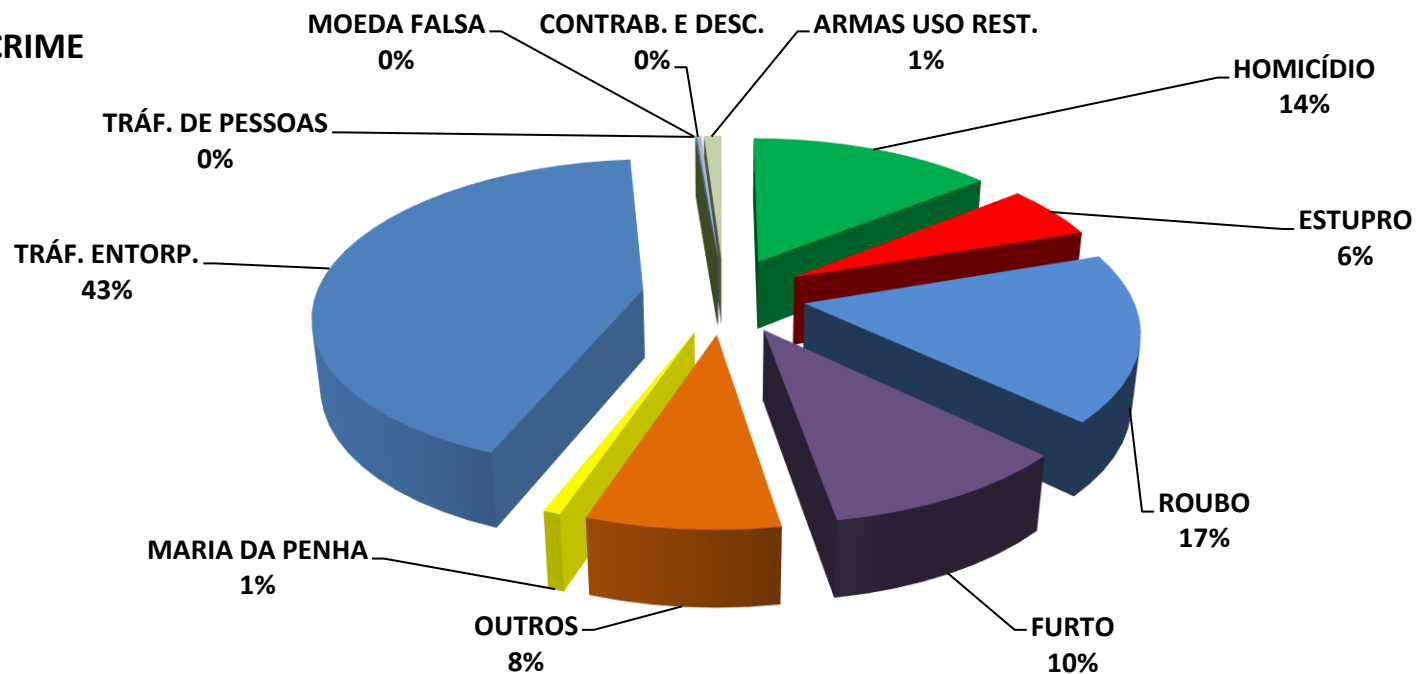

TIPOS DE CRIME

HOMICÍDIO	ESTUPRO	ROUBO	FURTO	OUTROS	MARIA DA PENHA	TRÁF. ENTORP.	TRÁF. DE PESSOAS	MOEDA FALSA	CONTRAB. E DESC.	ARMAS USO REST.	TOTAL
2.682	1.053	3.249	1.939	1.483	134	8.046	0	10	48	192	18.836