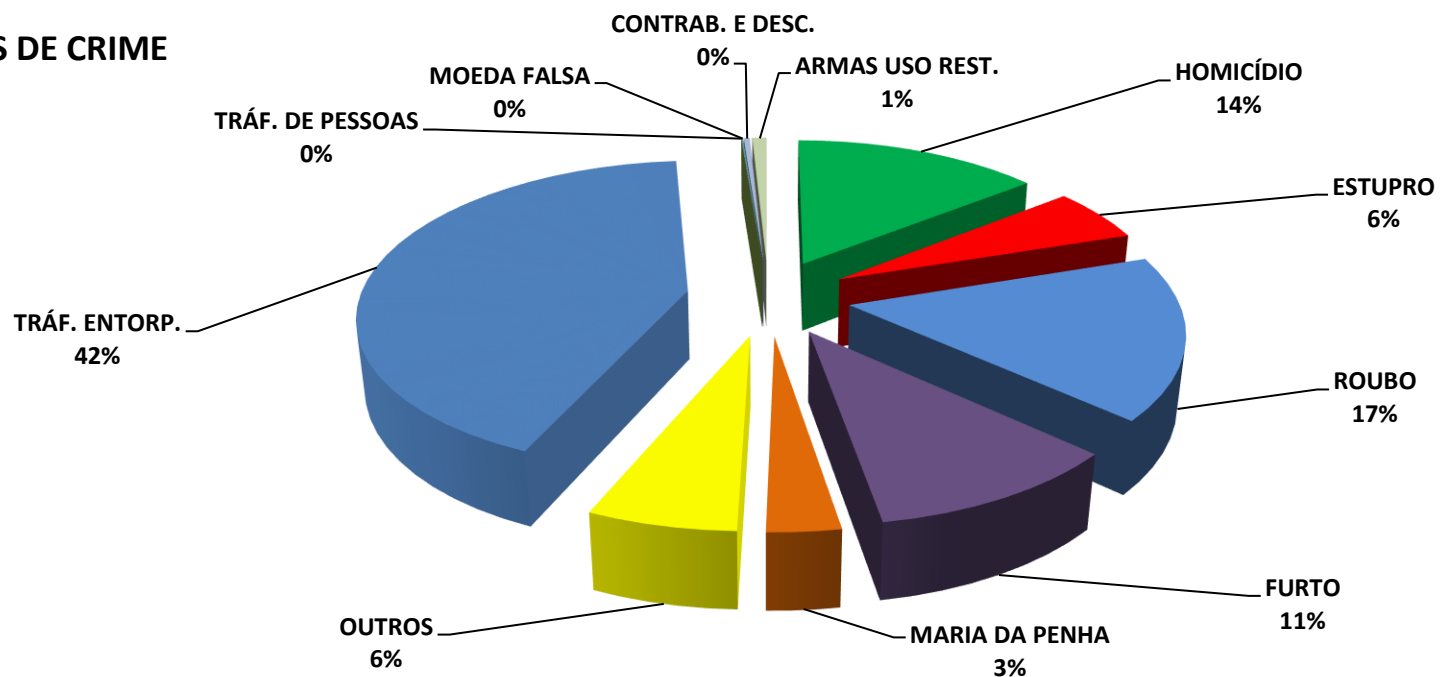

TIPOS DE CRIME

HOMICÍDIO	ESTUPRO	ROUBO	FURTO	OUTROS	MARIA DA PENHA	TRÁF. ENTORP.	TRÁF. DE PESSOAS	MOEDA FALSA	CONTRA B. E DESC.	ARMAS USO REST.	TOTAL
2.747	1.075	3.225	2.036	1.168	578	8.105	4	12	67	159	19.176