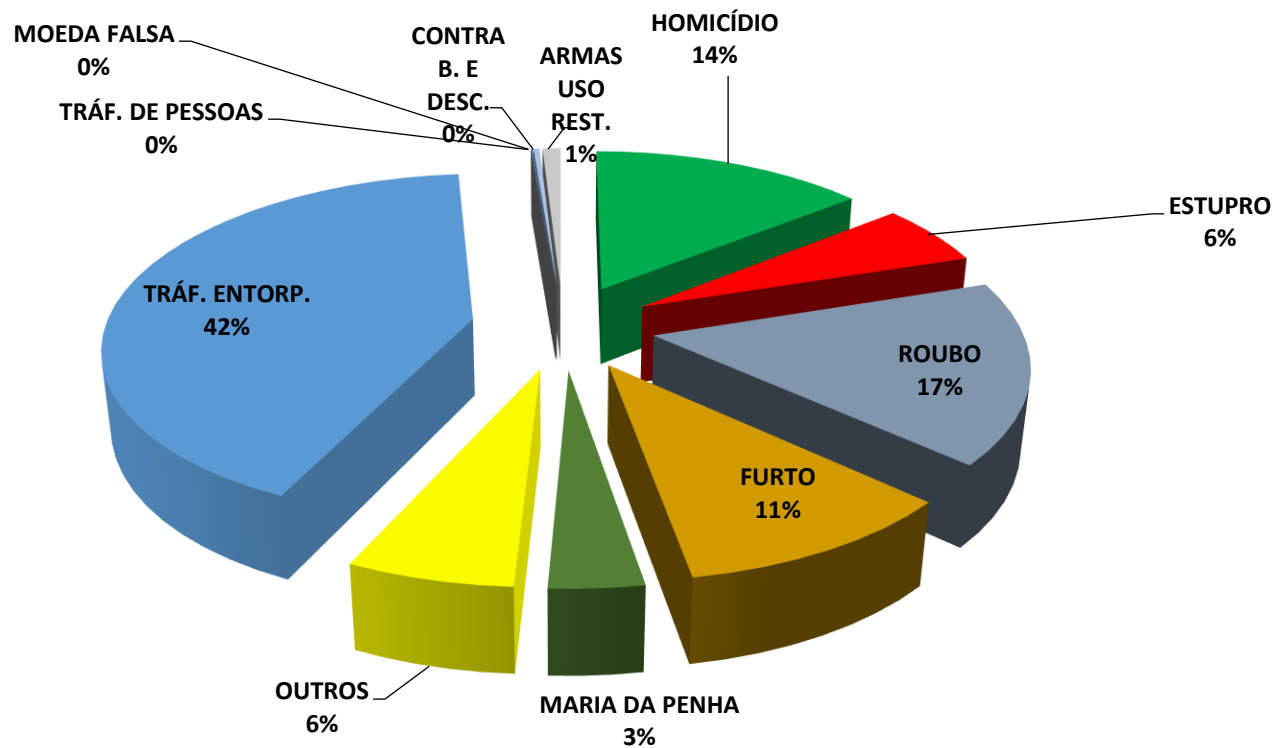

TIPOS DE CRIME

HOMICÍDIO	ESTUPRO	ROUBO	FURTO	MARIA DA PENHA	OUTROS	TRÁF. ENTORP.	TRÁF. DE PESSOAS	MOEDA FALSA	CONTRAB. E DESC.	ARMAS USO REST.
2.750	1.106	3.234	2.035	667	1.174	8.063	4	12	60	180