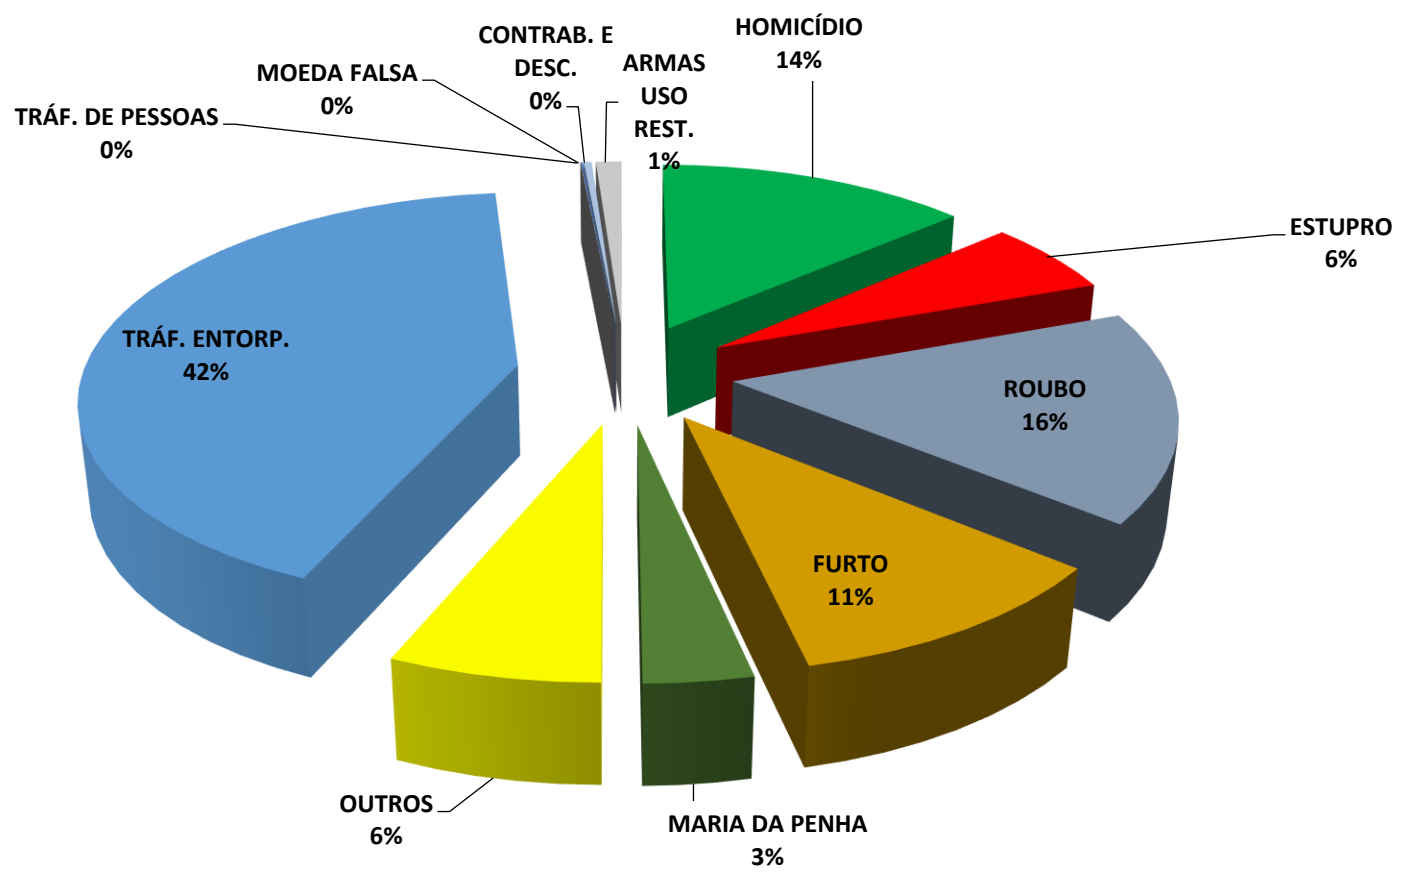

TIPOS DE CRIME

HOMICÍDIO	ESTUPRO	ROUBO	FURTO	MARIA DA PENHA	OUTROS	TRÁF. ENTORP.	TRÁF. DE PESSOAS	MOEDA FALSA	CONTRAB. E DESC.	ARMAS USO REST.
2.647	1.135	3.187	2.069	653	1.261	8.159	6	12	66	219