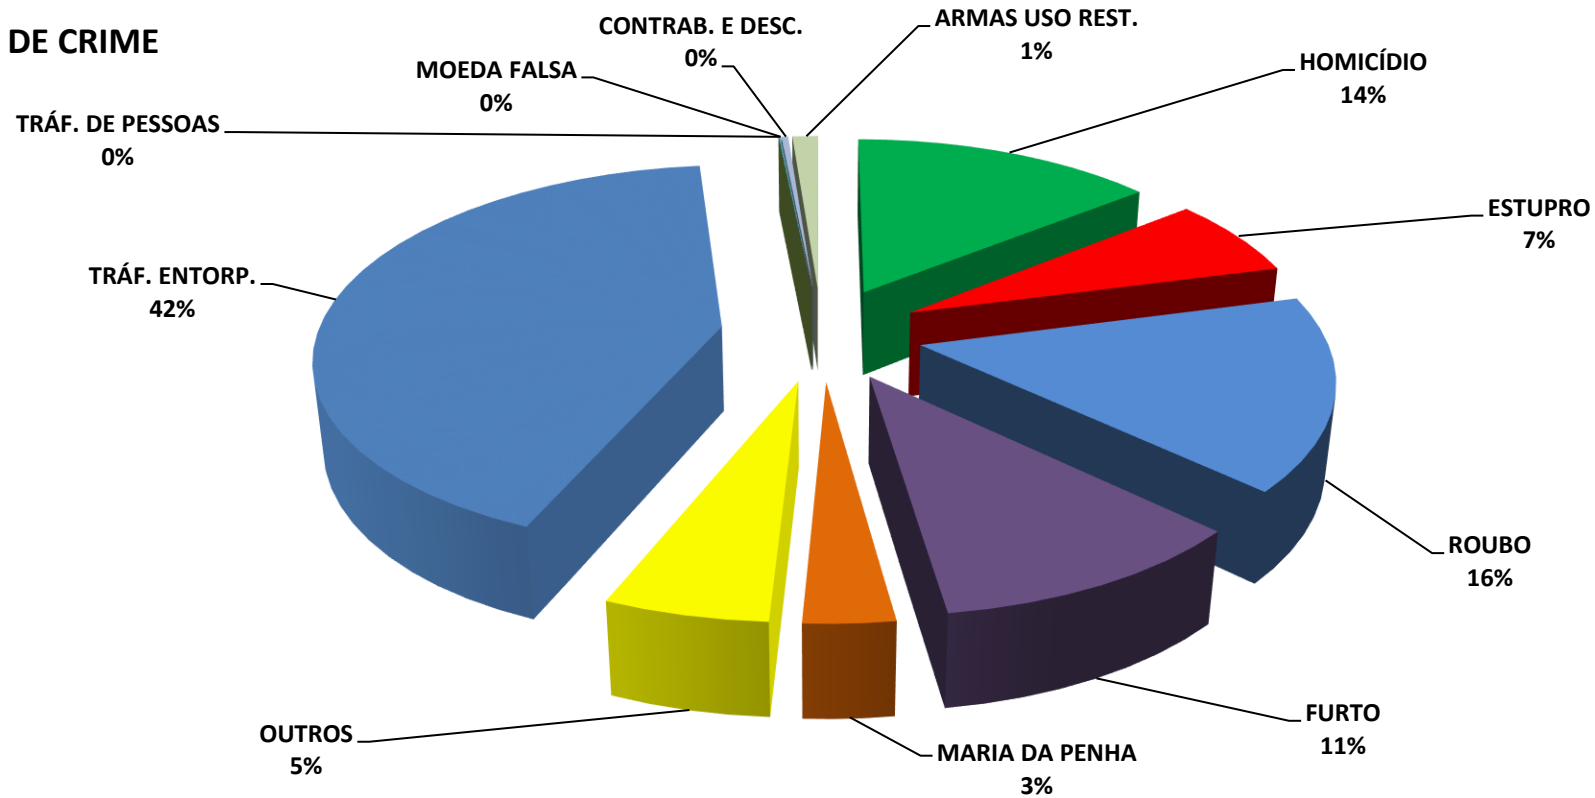

TIPOS DE CRIME

CRIMES DE NATUREZA NACIONAL						CRIMES DE NATUREZA TRANSNACIONAL					TOTAL
HOMICÍDIO	ESTUPRO	ROUBO	FURTO	MARIA DA PENHA	OUTROS	TRÁF. ENTORP.	TRÁF. DE PESSOAS	MOEDA FALSA	CONTRAB. E DESC.	ARMAS USO REST.	
2.749	1.284	3.094	2.074	584	1.049	8.117	1	14	62	234	19.262