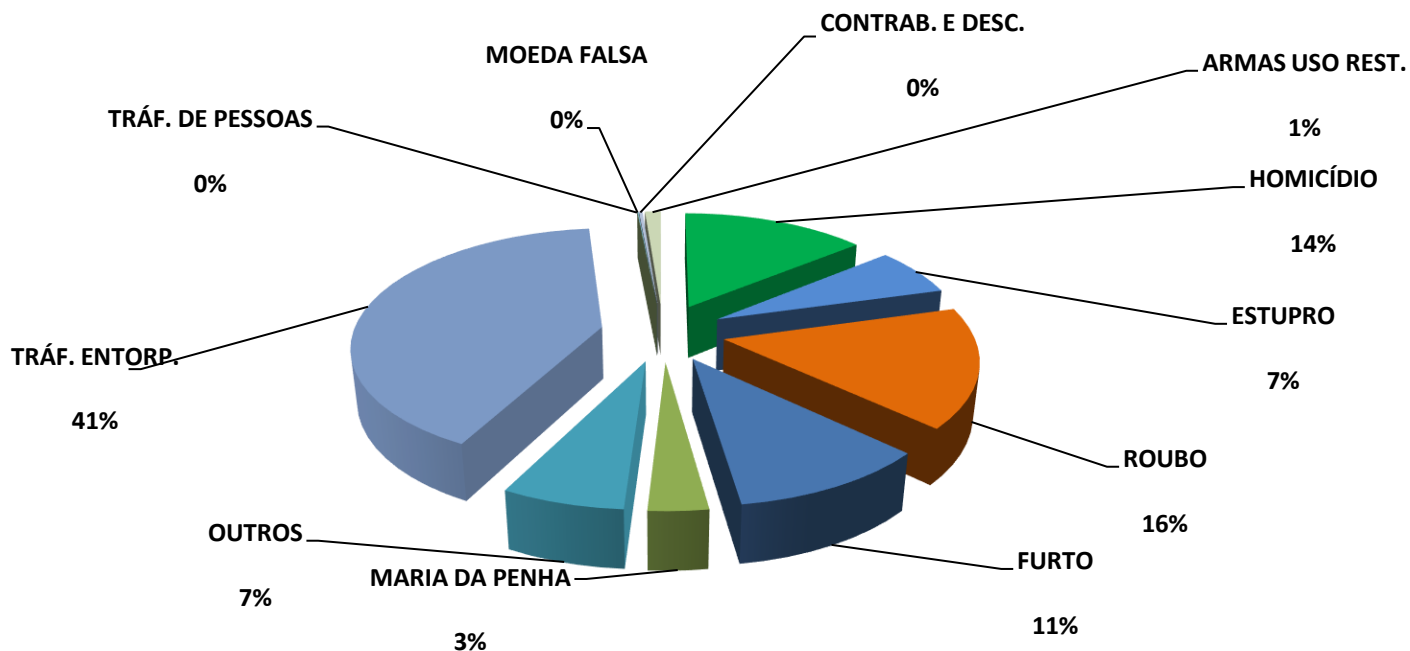

## TIPOS DE CRIME

CRIMES DE NATUREZA NACIONAL						CRIMES DE NATUREZA TRANSNACIONAL					
HOMICÍDIO	ESTUPRO	ROUBO	FURTO	MARIA DA PENHA	ENTORP.	TRÁF. DE PESSOAS	MOEDA FALSA	CONTRAB. E DESC.	ARMA USO REST.	TOTAL	
2.641	1.233	3.045	2.024	605	1.237	7.656	1	13	52	227	18.734