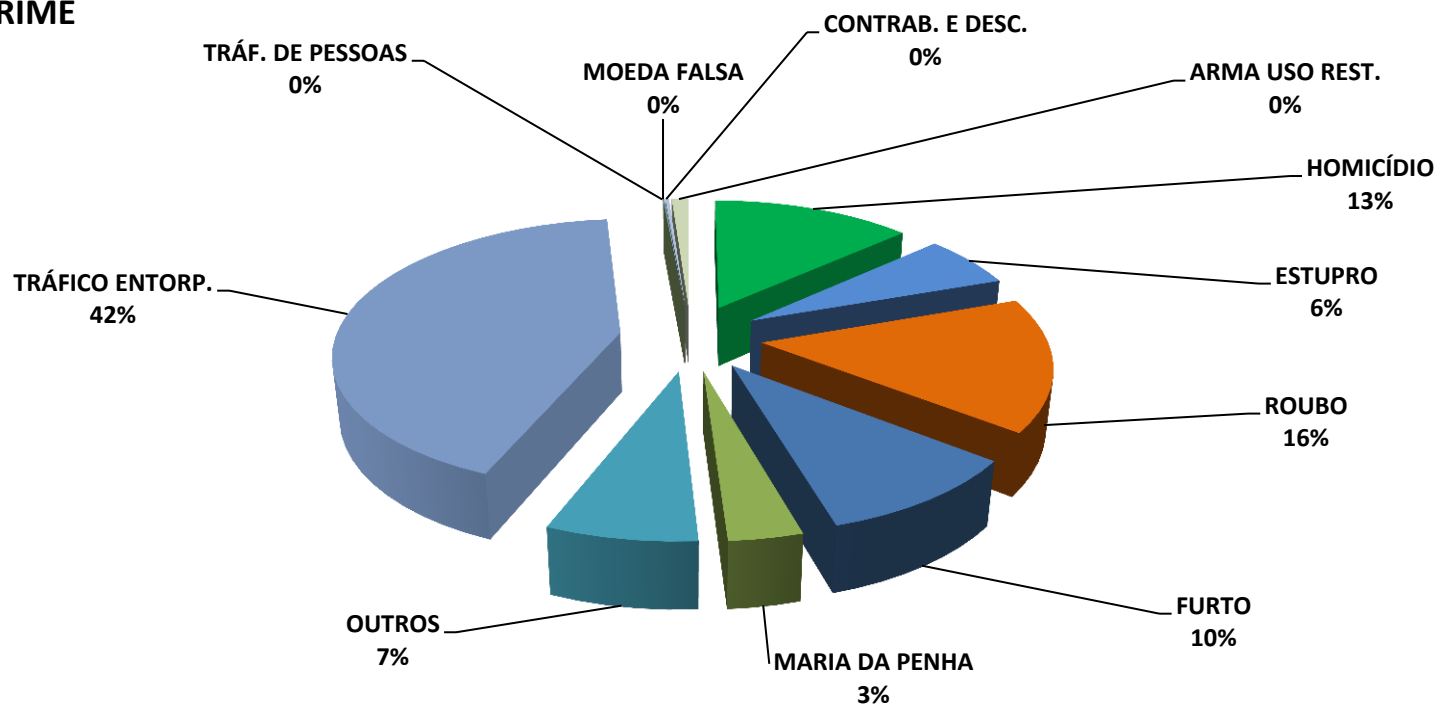

## TIPOS DE CRIME

CRIMES DE NATUREZA NACIONAL					CRIMES DE NATUREZA TRANSNACIONAL						
HOMICÍDIO	ESTUPRO	ROUBO	FURTO	MARIA DA PENHA	OUTROS	TRÁF. ENTORP.	TRÁF. DE PESSOAS	MOEDA FALSA	CONTRAB. E DESC.	ARMA USO REST.	TOTAL
2.627	1.235	3.107	1.969	687	1.396	8.334	1	15	53	220	19.644