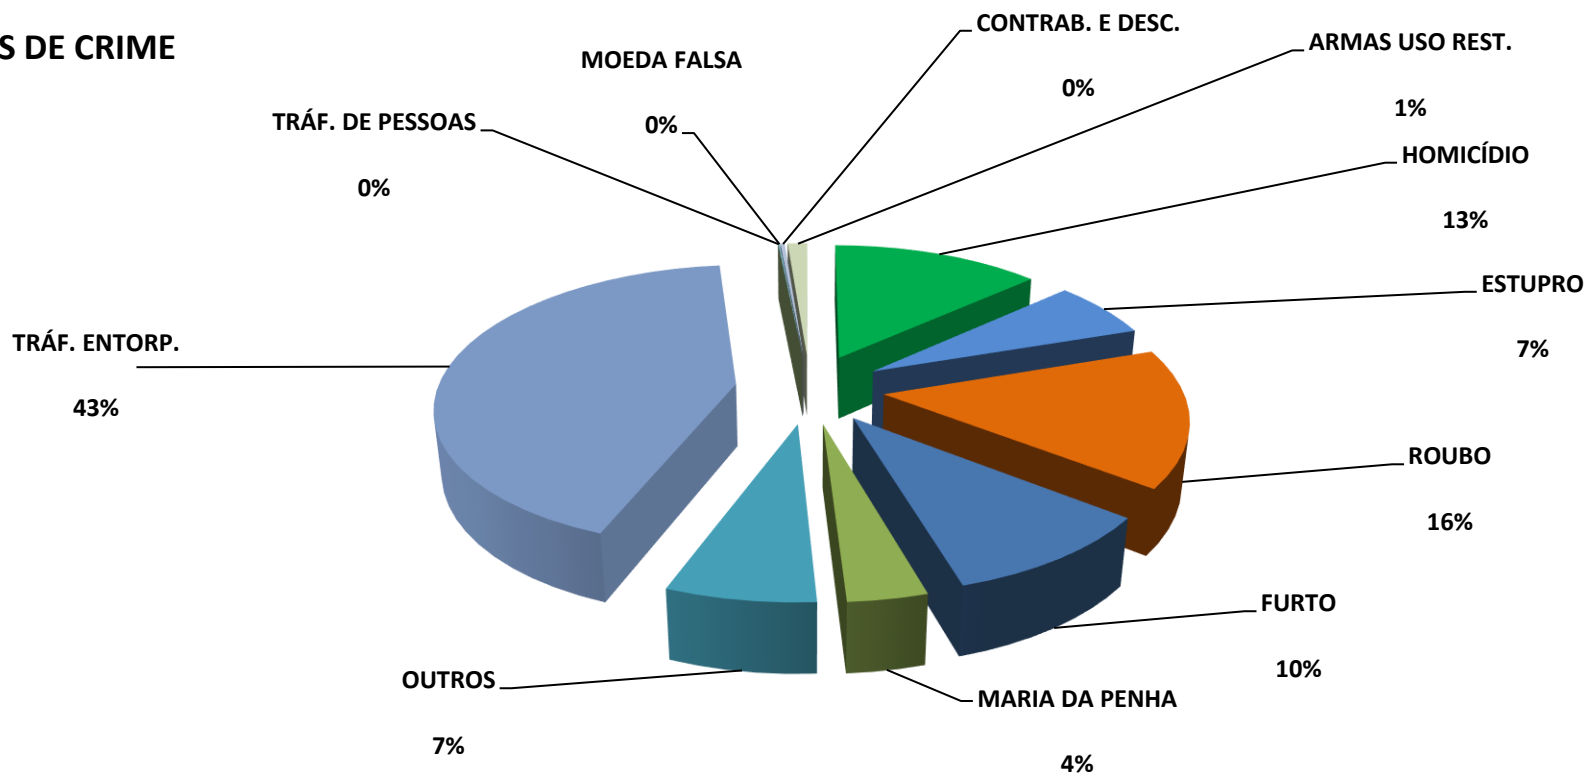

## TIPOS DE CRIME

CRIMES DE NATUREZA NACIONAL					CRIMES DE NATUREZA TRANSNACIONAL						
HOMICÍDIO	ESTUPRO	ROUBO	FURTO	MARIA DA PENHA	OUTROS	TRÁF. ENTORP.	TRÁF. DE PESSOAS	MOEDA FALSA	CONTRAB. E DESC.	ARMA USO REST.	TOTAL
2.625	1.282	3.080	1.970	708	1.325	8.387	1	18	54	246	19.696