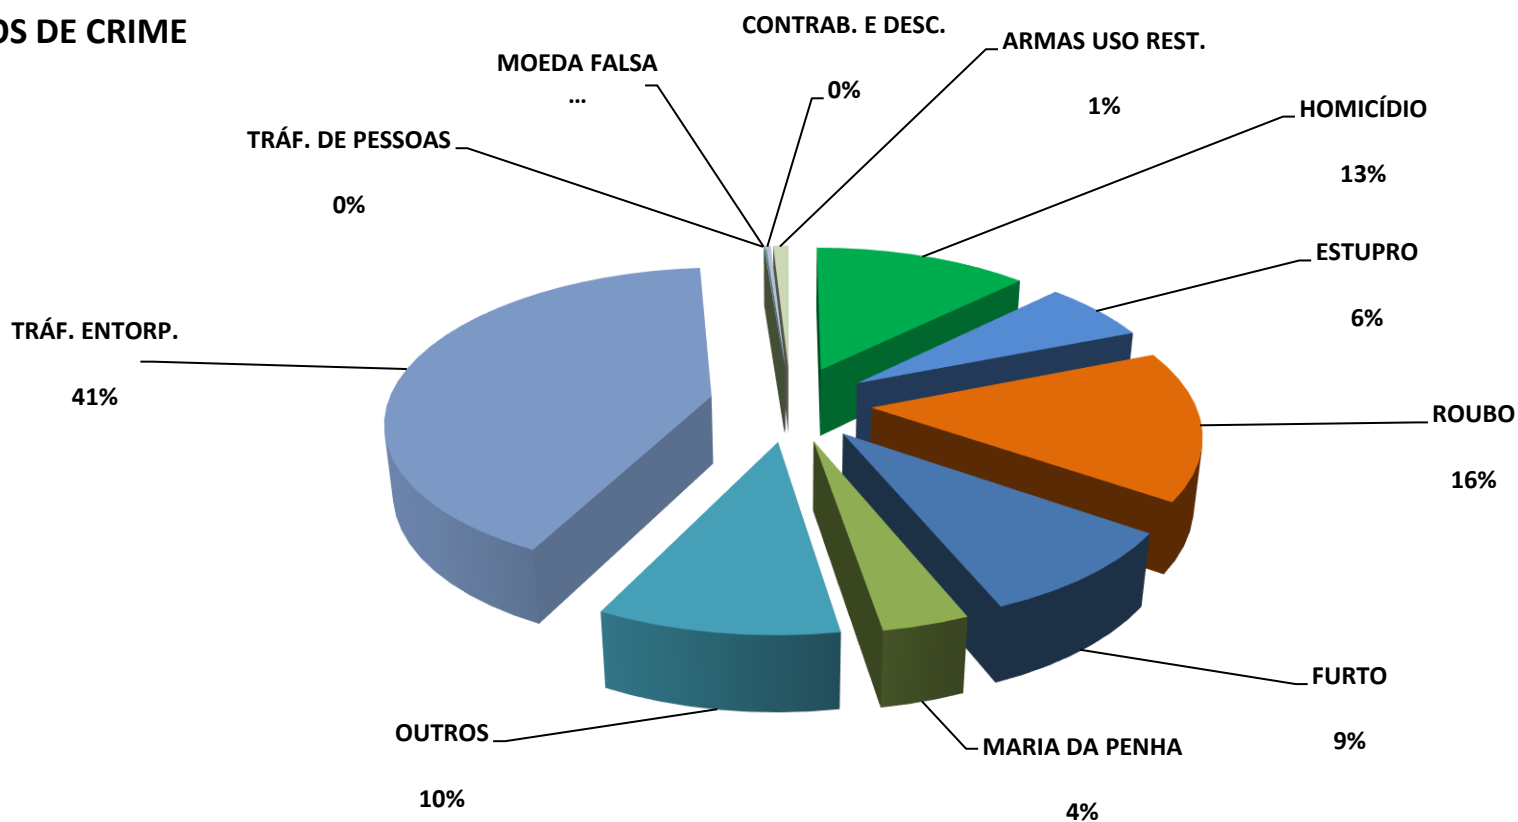

TIPOS DE CRIME

CRIMES DE NATUREZA NACIONAL						CRIMES DE NATUREZA TRANSNACIONAL					TOTAL
HOMICÍDIO	ESTUPRO	ROUBO	FURTO	MARIA DA PENHA	OUTROS	TRÁF. ENTORP.	TRÁF. DE PESSOAS	MOEDA FALSA	CONTRAB. E DESC.	ARMAS USO REST.	
2.552	1.284	3.154	1.848	727	2.013	8.354	1	12	58	182	20.185