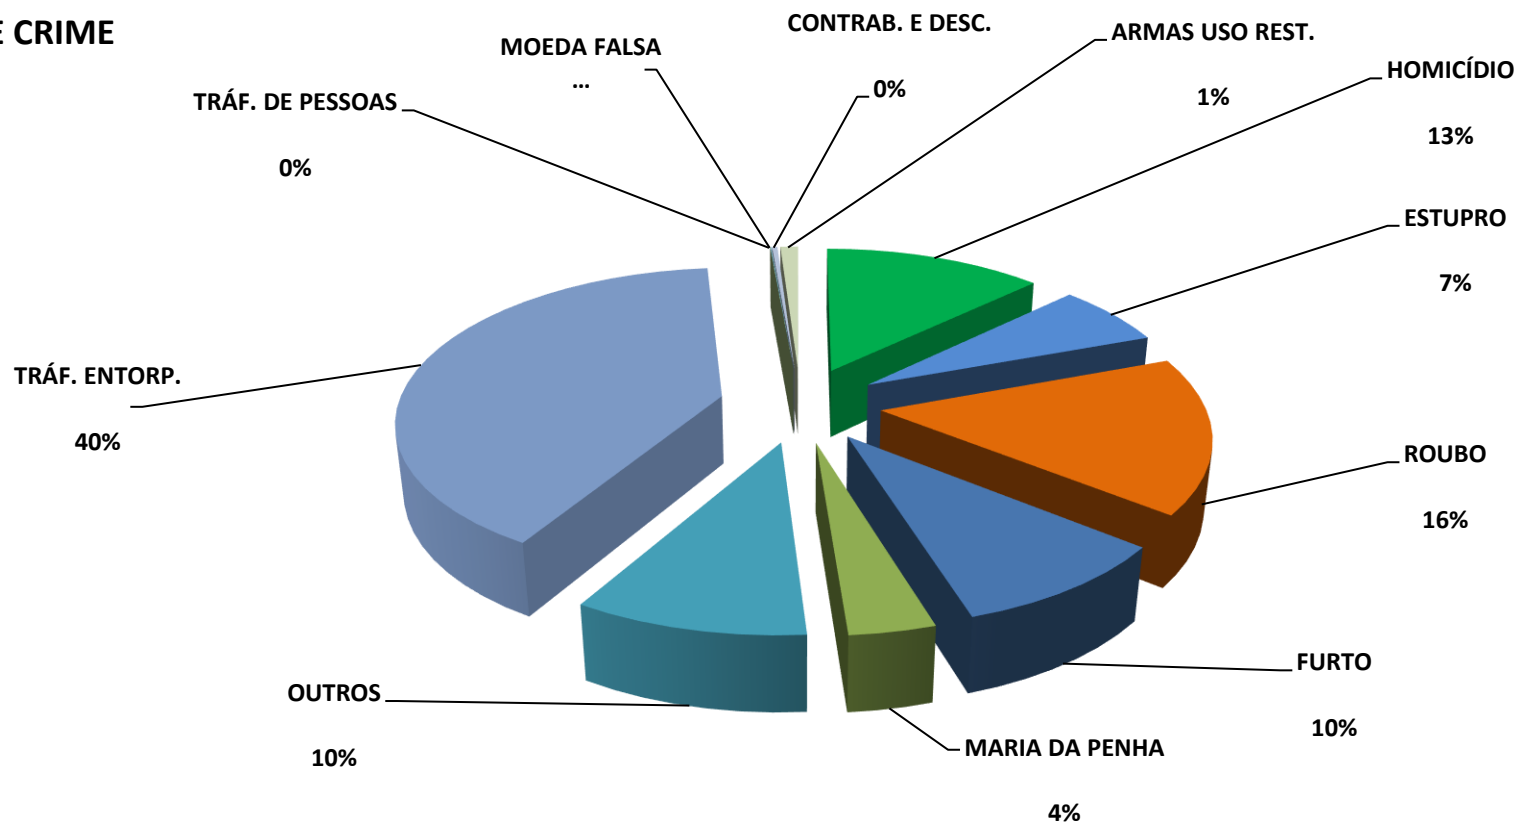

## TIPOS DE CRIME

CRIMES DE NATUREZA NACIONAL						CRIMES DE NATUREZA TRANSNACIONAL					
HOMICÍDIO	ESTUPRO	ROUBO	FURTO	MARIA DA PENHA	OUTROS	TRÁF. ENTORP.	TRÁF. DE PESSOAS	MOEDA FALSA	CONTRAB. E DESC.	ARMAS USO REST.	TOTAL
2.650	1.343	3.352	1.956	739	1.982	8.250	1	12	65	214	20.564