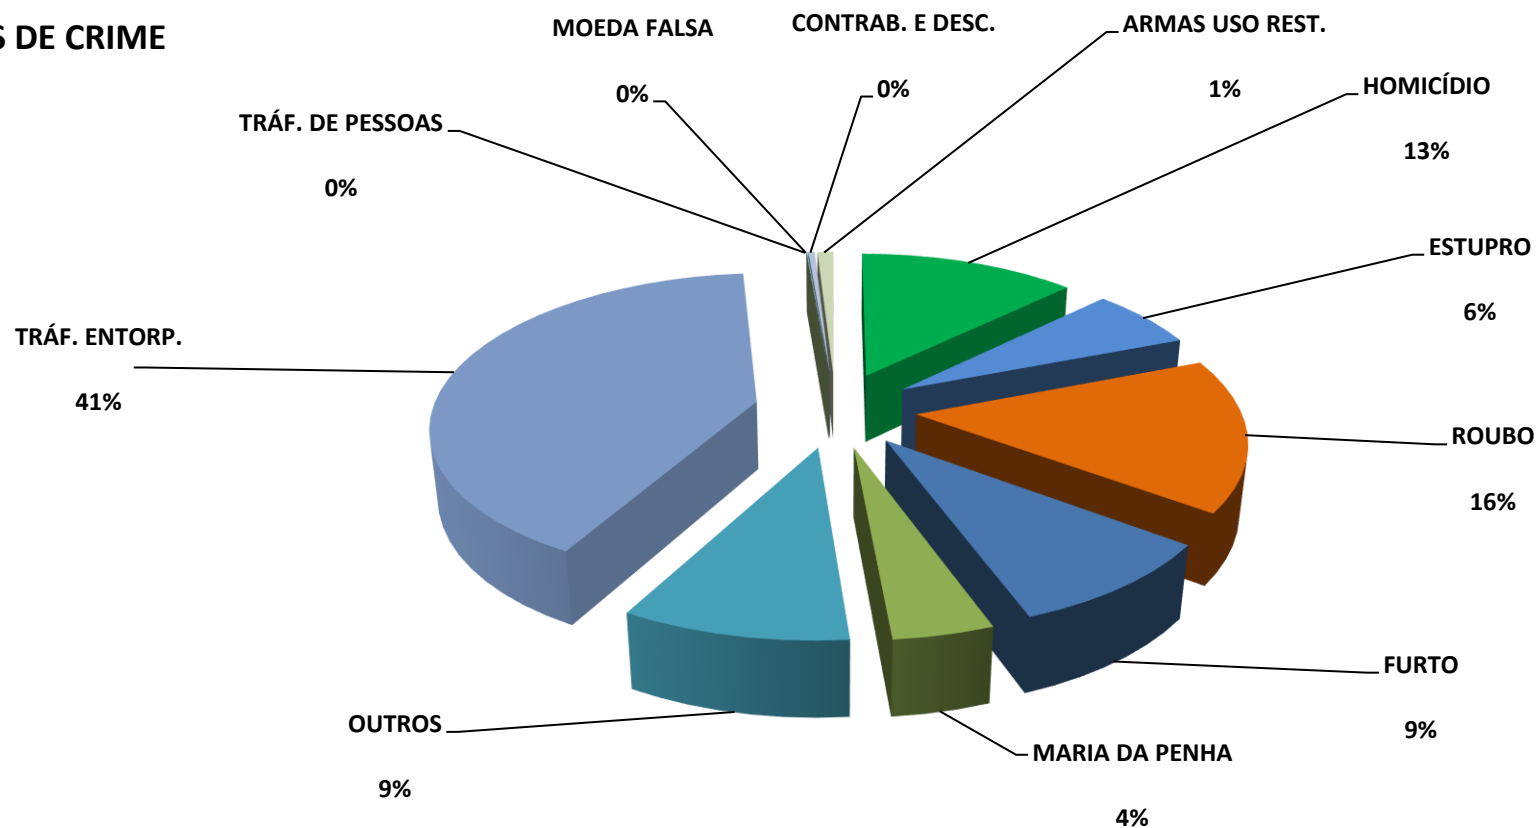

TIPOS DE CRIME

CRIMES DE NATUREZA NACIONAL						CRIMES DE NATUREZA TRANSNACIONAL					TOTAL
HOMICÍDIO	ESTUPRO	ROUBO	FURTO	MARIA DA PENHA	OUTROS	TRÁF. ENTORP.	TRÁF. DE PESSOAS	MOEDA FALSA	CONTRAB. E DESC.	ARMAS USO REST.	
2.660	1.329	3.325	1.938	872	1.959	8.465	1	13	75	196	20.833