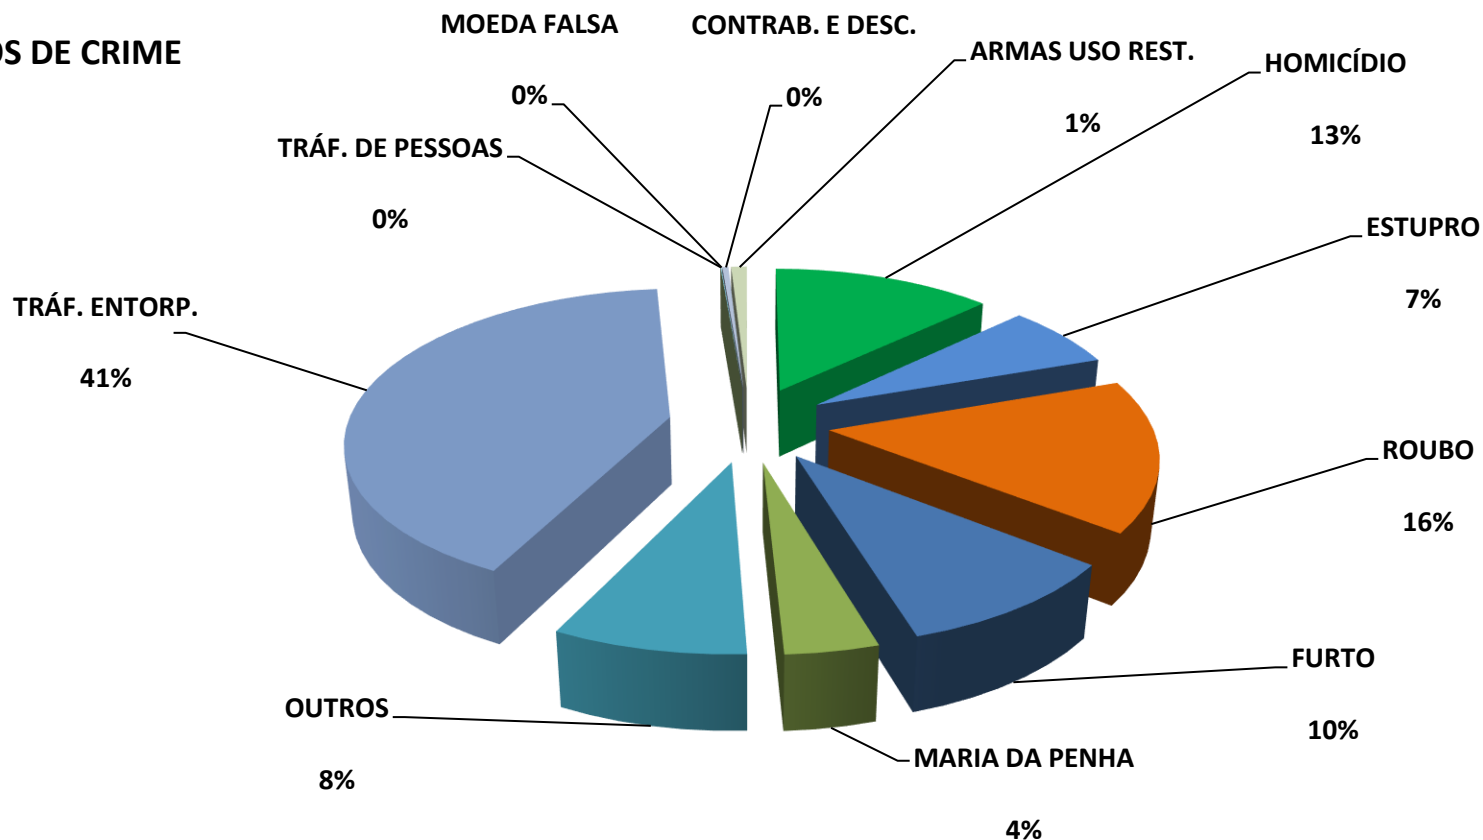

TIPOS DE CRIME

CRIMES DE NATUREZA NACIONAL						CRIMES DE NATUREZA TRANSNACIONAL					
HOMICÍDIO	ESTUPRO	ROUBO	FURTO	MARIA DA PENHA	OUTROS	TRÁF. ENTORP.	TRÁF. DE PESSOAS	MOEDA FALSA	CONTRAB. E DESC.	ARMAS USO REST.	TOTAL
2.672	1.380	3.264	2.020	800	1.652	8.514	1	11	74	191	20.579