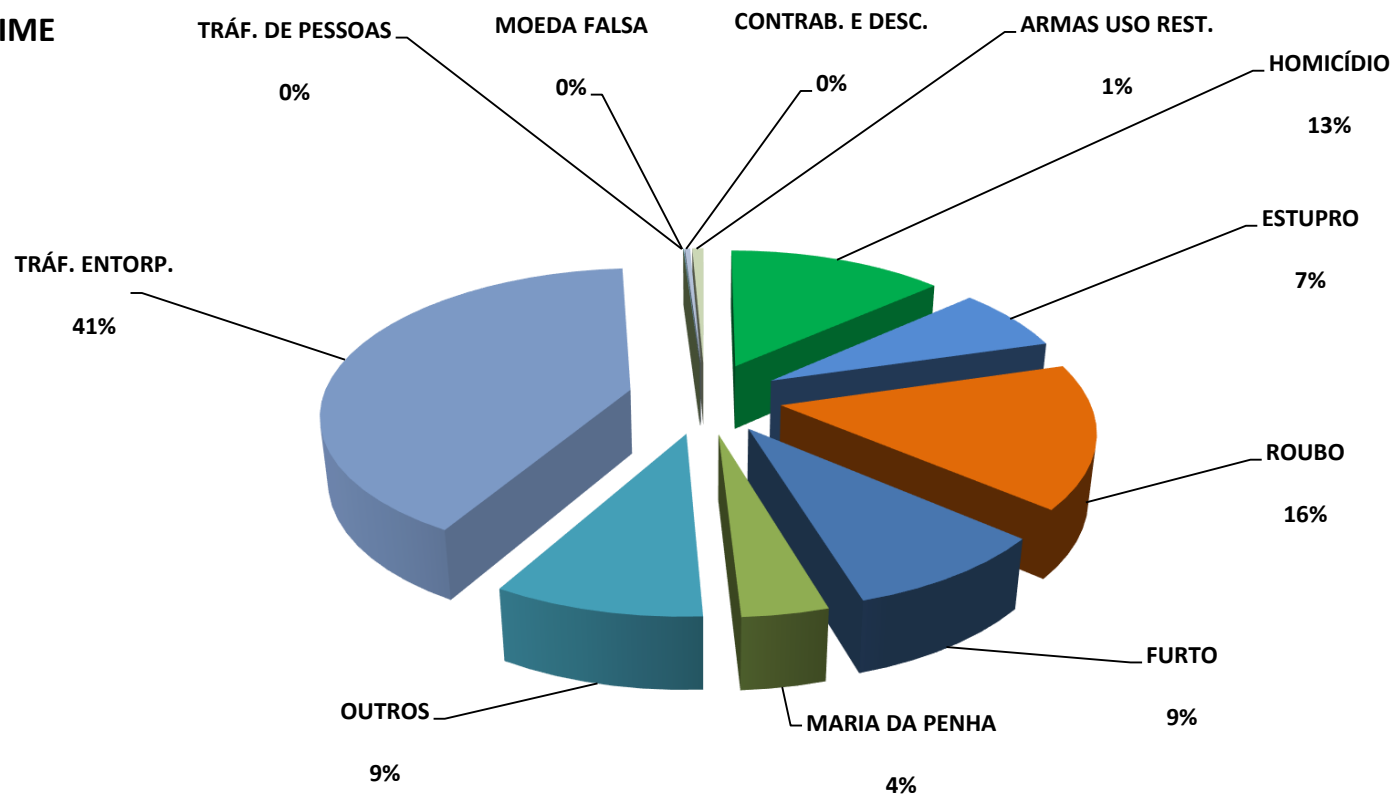

TIPOS DE CRIME

| CRIMES DE NATUREZA NACIONAL | | | | | | CRIMES DE NATUREZA TRANSNACIONAL | | | | | TOTAL |
|-----------------------------|---------|-------|-------|----------------|--------|----------------------------------|------------------|-------------|------------------|-----------------|--------|
| HOMICÍDIO | ESTUPRO | ROUBO | FURTO | MARIA DA PENHA | OUTROS | TRÁF. ENTORP. | TRÁF. DE PESSOAS | MOEDA FALSA | CONTRAB. E DESC. | ARMAS USO REST. | |
| 2.656 | 1.396 | 3.134 | 1.808 | 746 | 1.804 | 8.058 | 0 | 9 | 67 | 137 | 19.815 |