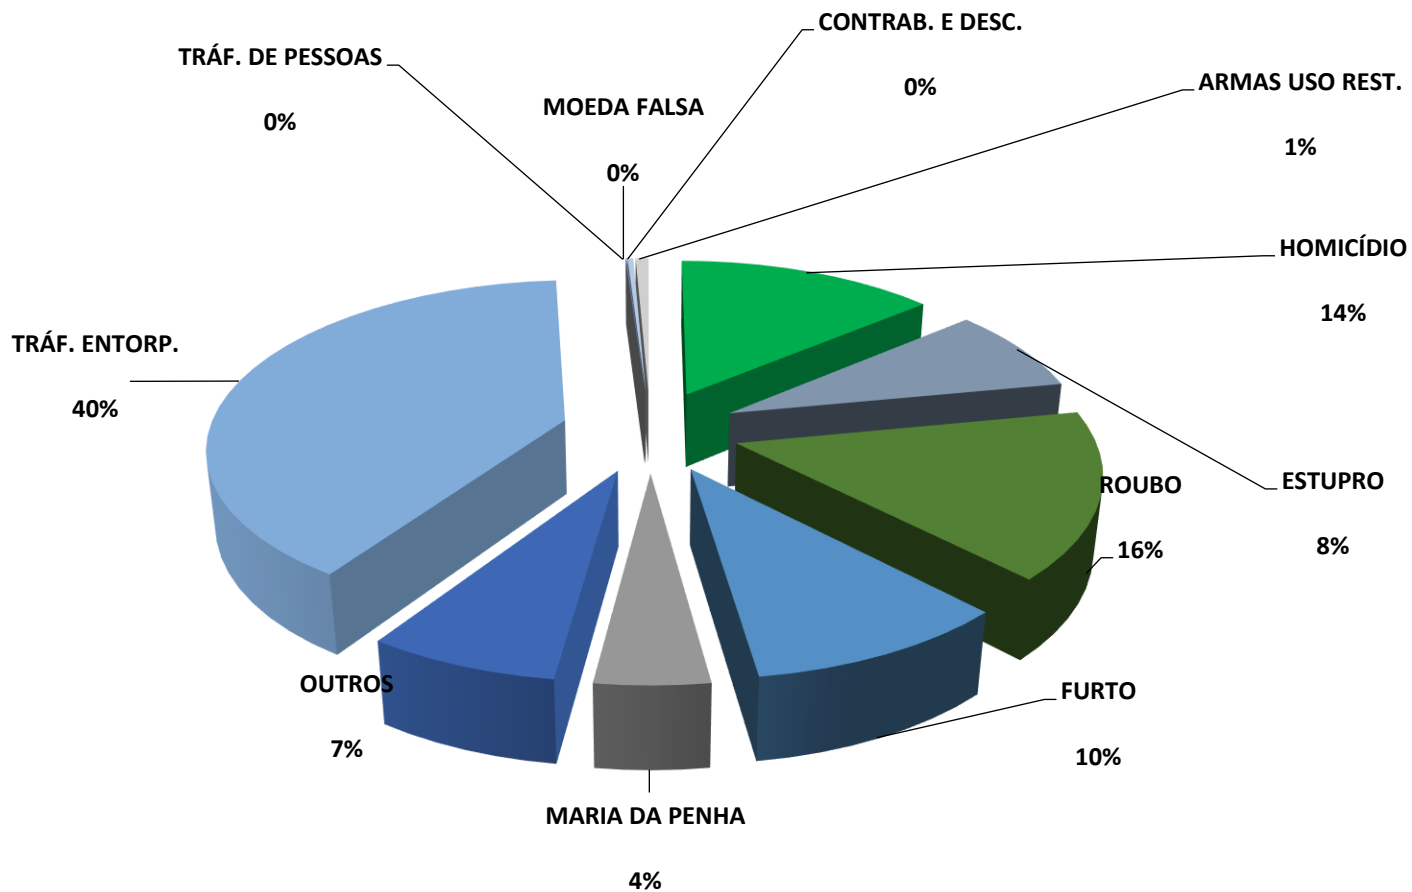

TIPOS DE CRIME

HOMICÍDIO	ESTUPRO	ROUBO	FURTO	MARIA DA PENHA	OUTROS	TRÁF. ENTORP.	TRÁF. DE PESSOAS	MOEDA FALSA	CONTRAB. E DESC.	ARMAS USO REST.	TOTAL
2.835	1.662	3.232	2.052	884	1.475	8.115	0	10	63	142	20.470