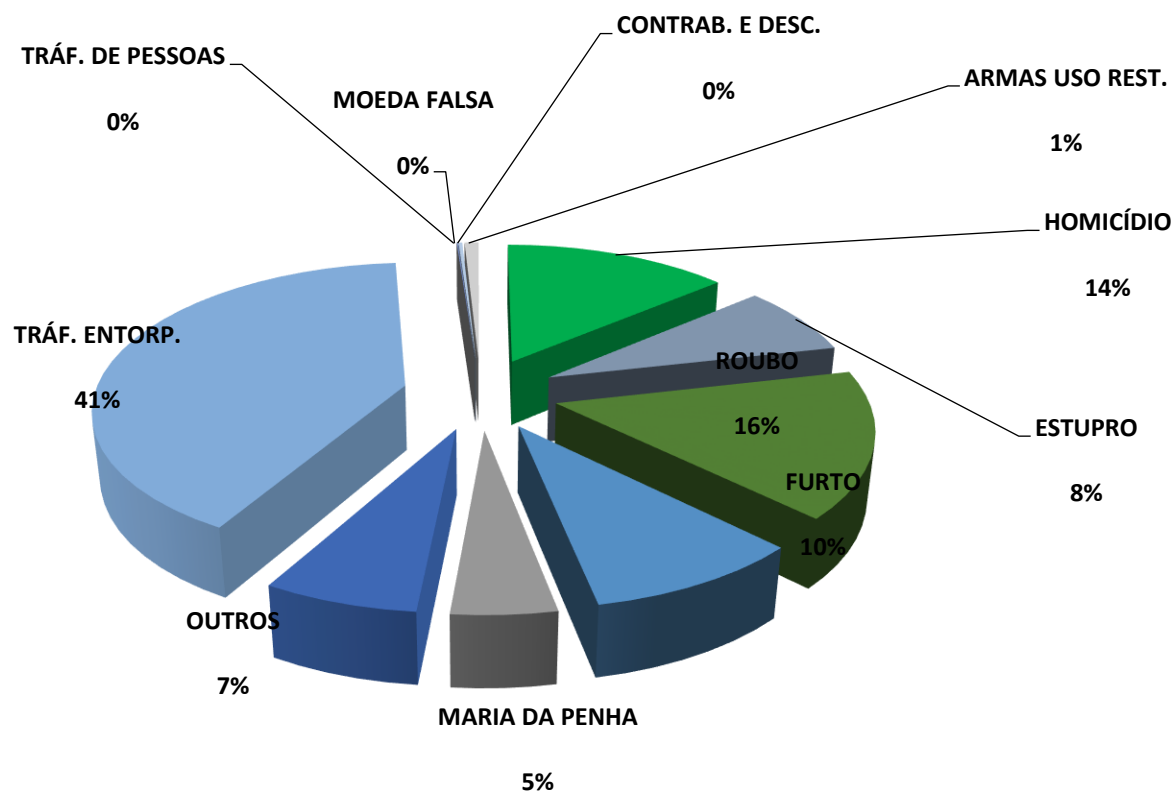

## TIPOS DE CRIME

HOMICÍDIO	ESTUPRO	ROUBO	FURTO	MARIA DA PENHA	OUTROS	TRÁF. ENTORP.	TRÁF. DE PESSOAS	MOEDA FALSA	CONTRAB. E DESC.	ARMAS USO REST.	TOTAL
2.837	1.571	3.266	1.965	934	1.376	8.352	0	15	47	177	20.540