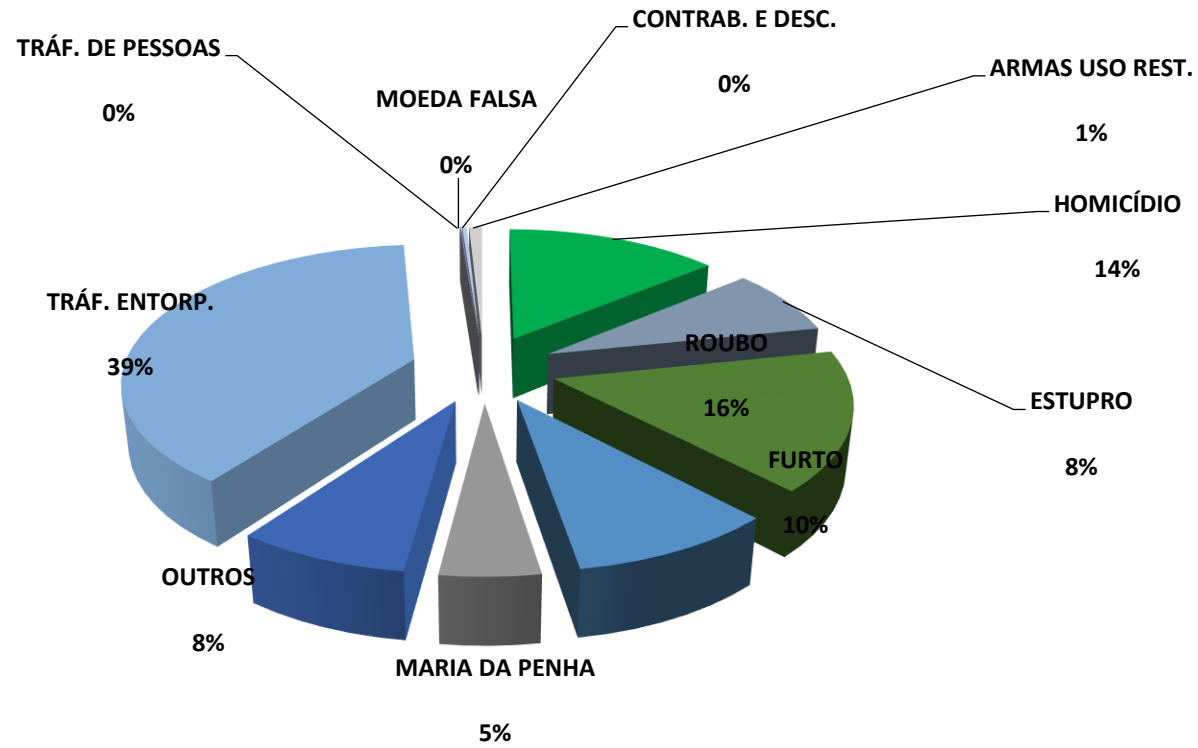

TIPOS DE CRIME

HOMICÍDIO	ESTUPRO	ROUBO	FURTO	MARIA DA PENHA	OUTROS	TRÁF. ENTORP.	TRÁF. DE PESSOAS	MOEDA FALSA	CONTRAB. E DESC.	ARMAS USO REST.	TOTAL
2.835	1.579	3.276	1.941	938	1.610	7.862	2	19	62	171	20.295