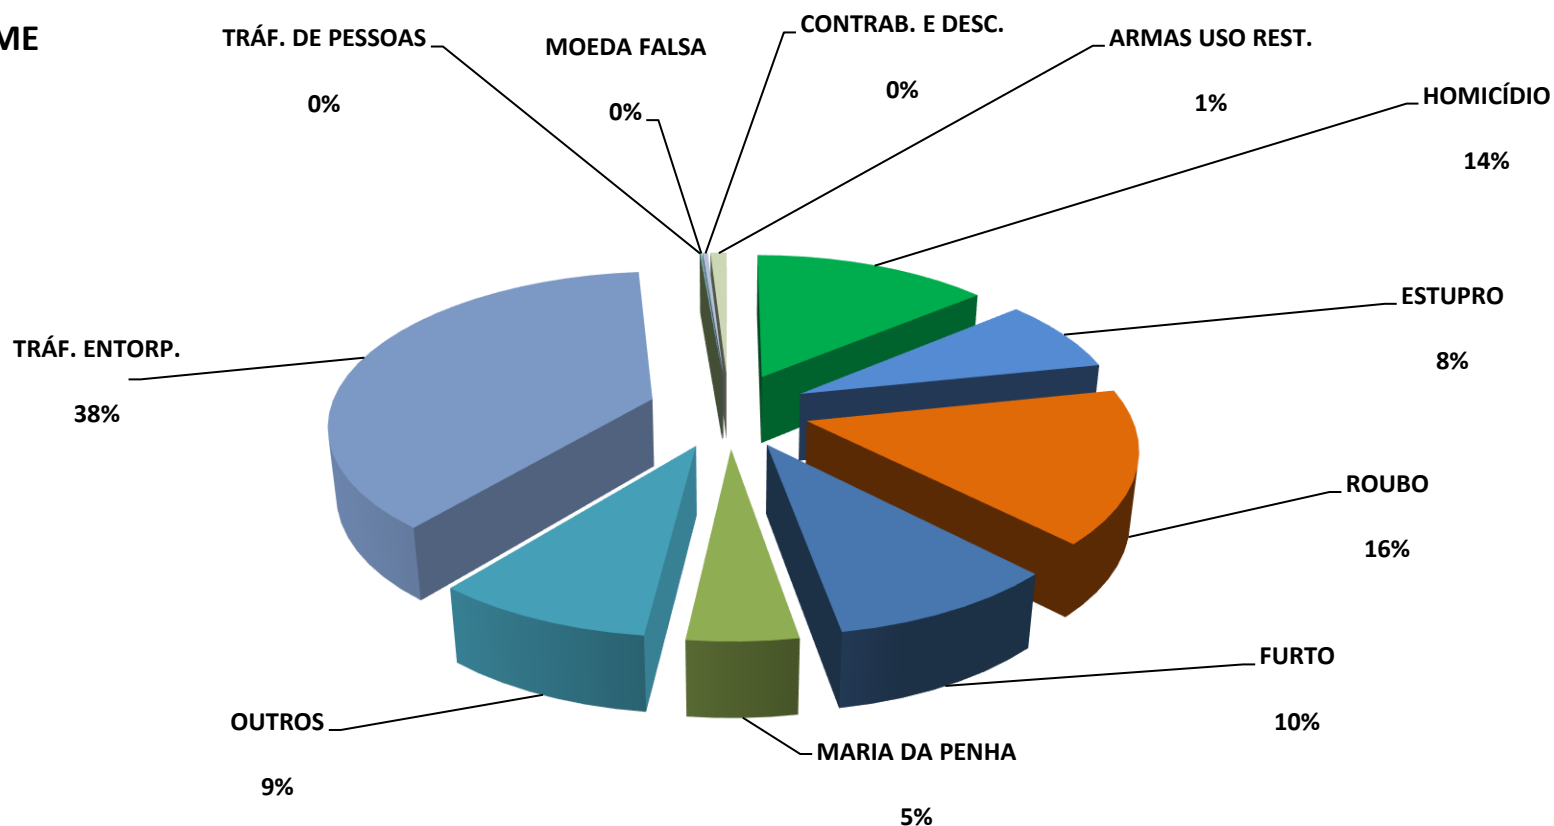

TIPOS DE CRIME

CRIMES DE NATUREZA NACIONAL						CRIMES DE NATUREZA TRANSNACIONAL					TOTAL
HOMICÍDIO	ESTUPRO	ROUBO	FURTO	MARIA DA PENHA	OUTROS	TRÁF. ENTORP.	TRÁF. DE PESSOAS	MOEDA FALSA	CONTRAB. E DESC.	ARMAS USO REST.	
2.863	1.596	3.272	1.971	943	1.859	7.747	3	20	62	196	20.532