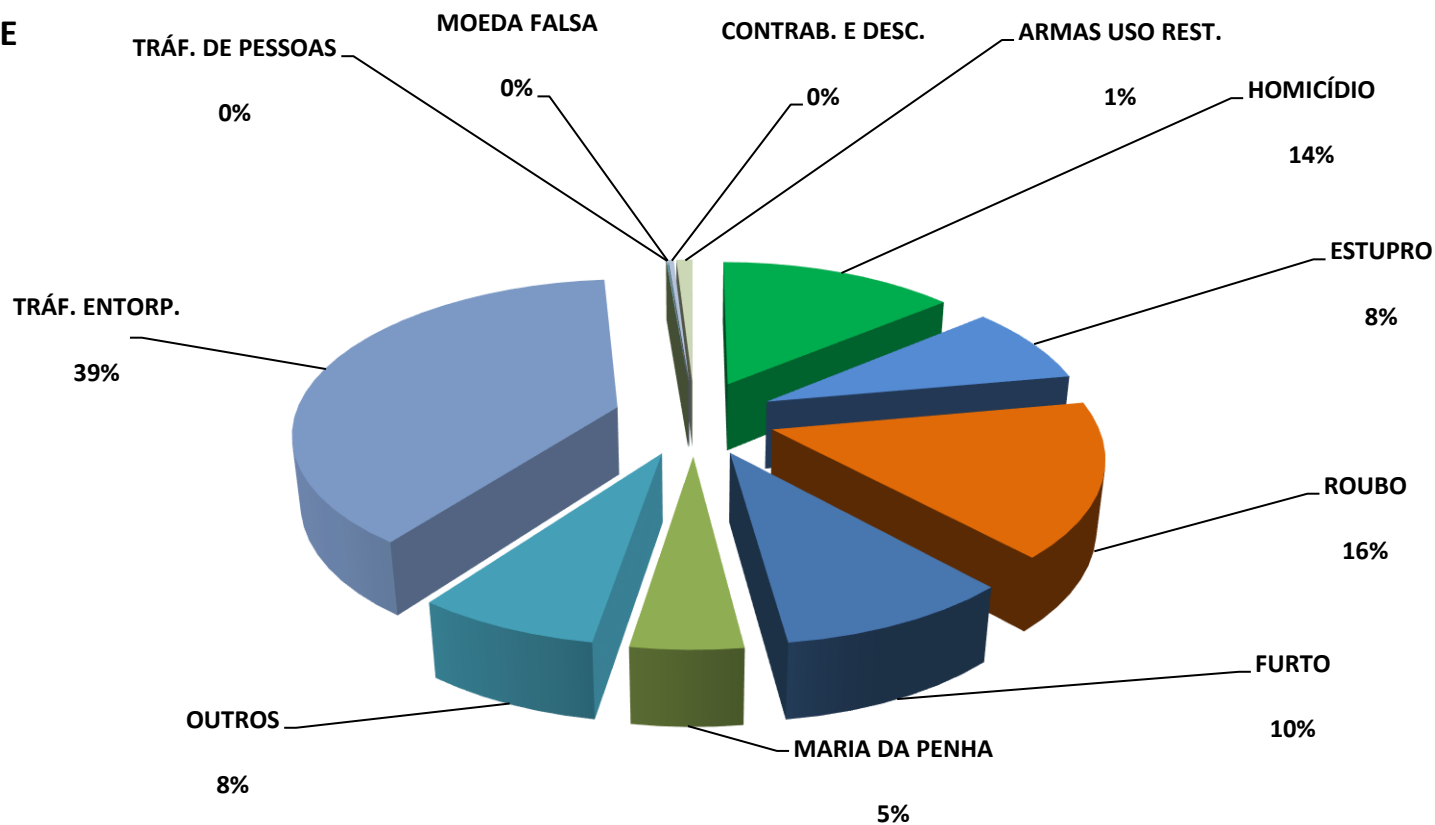

TIPOS DE CRIME

CRIMES DE NATUREZA NACIONAL						CRIMES DE NATUREZA TRANSNACIONAL					TOTAL
HOMICÍDIO	ESTUPRO	ROUBO	FURTO	MARIA DA PENHA	OUTROS	TRÁF. ENTORP.	TRÁF. DE PESSOAS	MOEDA FALSA	CONTRAB. E DESC.	ARMAS USO REST.	
2.882	1.695	3.315	2.016	958	1.561	7.968	1	14	66	196	20.672