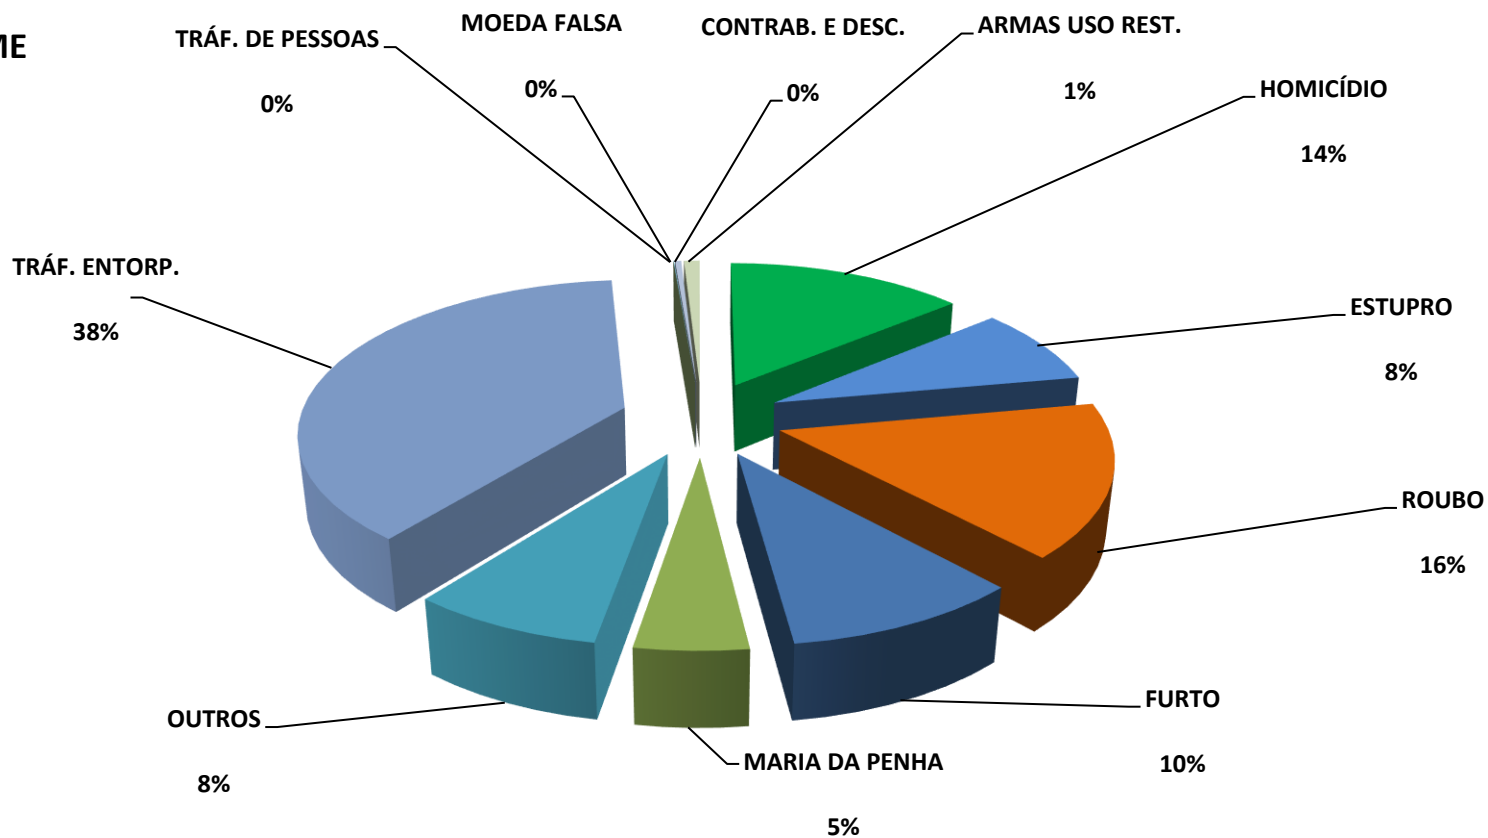

TIPOS DE CRIME

CRIMES DE NATUREZA NACIONAL						CRIMES DE NATUREZA TRANSNACIONAL					TOTAL
HOMICÍDIO	ESTUPRO	ROUBO	FURTO	MARIA DA PENHA	OUTROS	TRÁF. ENTORP.	TRÁF. DE PESSOAS	MOEDA FALSA	CONTRAB. E DESC.	ARMAS USO REST.	
2.905	1.704	3.313	2.059	974	1.647	7.920	0	9	75	192	20.798