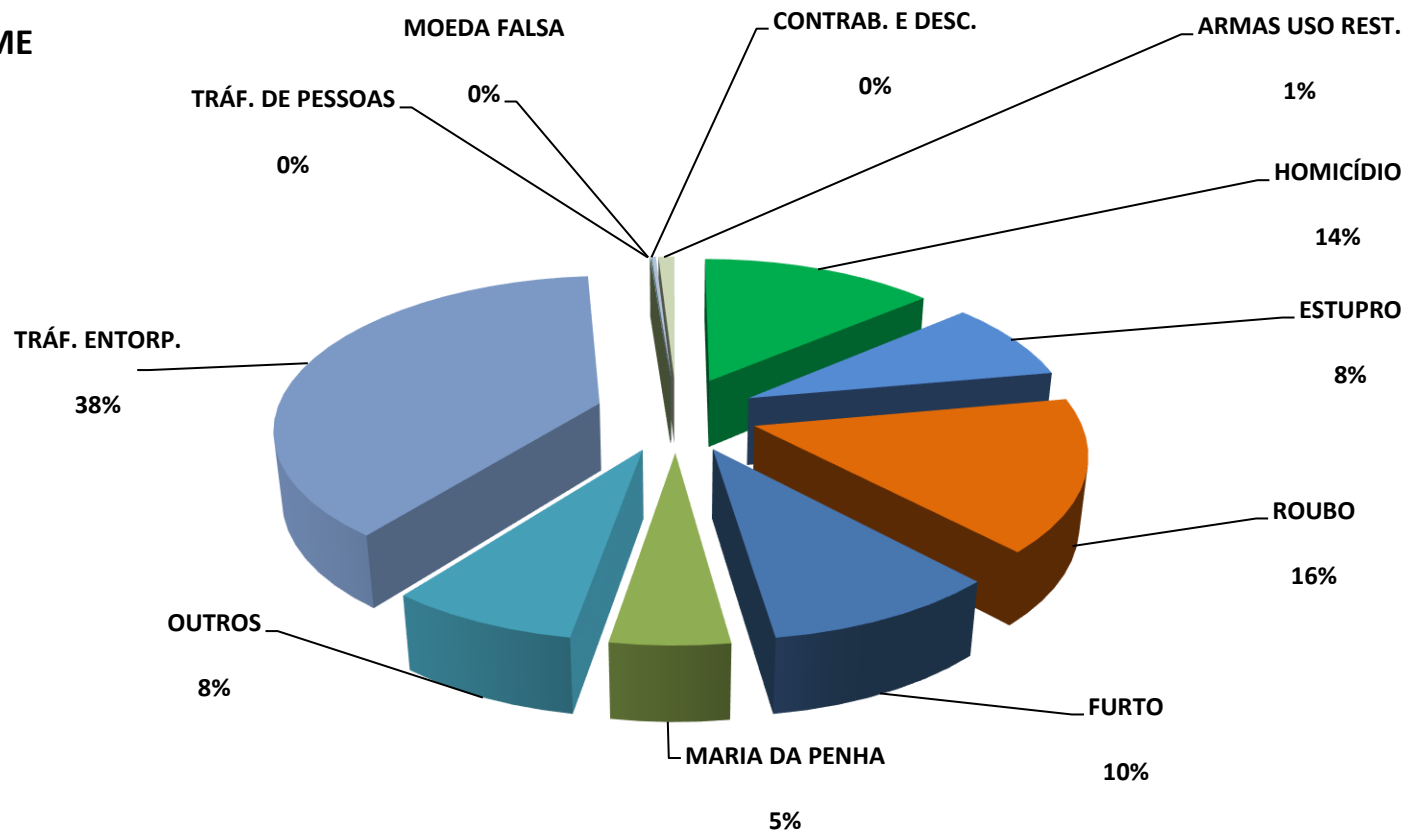

TIPOS DE CRIME

CRIMES DE NATUREZA NACIONAL						CRIMES DE NATUREZA TRANSNACIONAL					TOTAL
HOMICÍDIO	ESTUPRO	ROUBO	FURTO	MARIA DA PENHA	OUTROS	TRÁF. ENTORP.	TRÁF. DE PESSOAS	MOEDA FALSA	CONTRAB. E DESC.	ARMAS USO REST.	
2.850	1.732	3.281	2.020	1.017	1.614	7.925	2	8	54	194	20.697