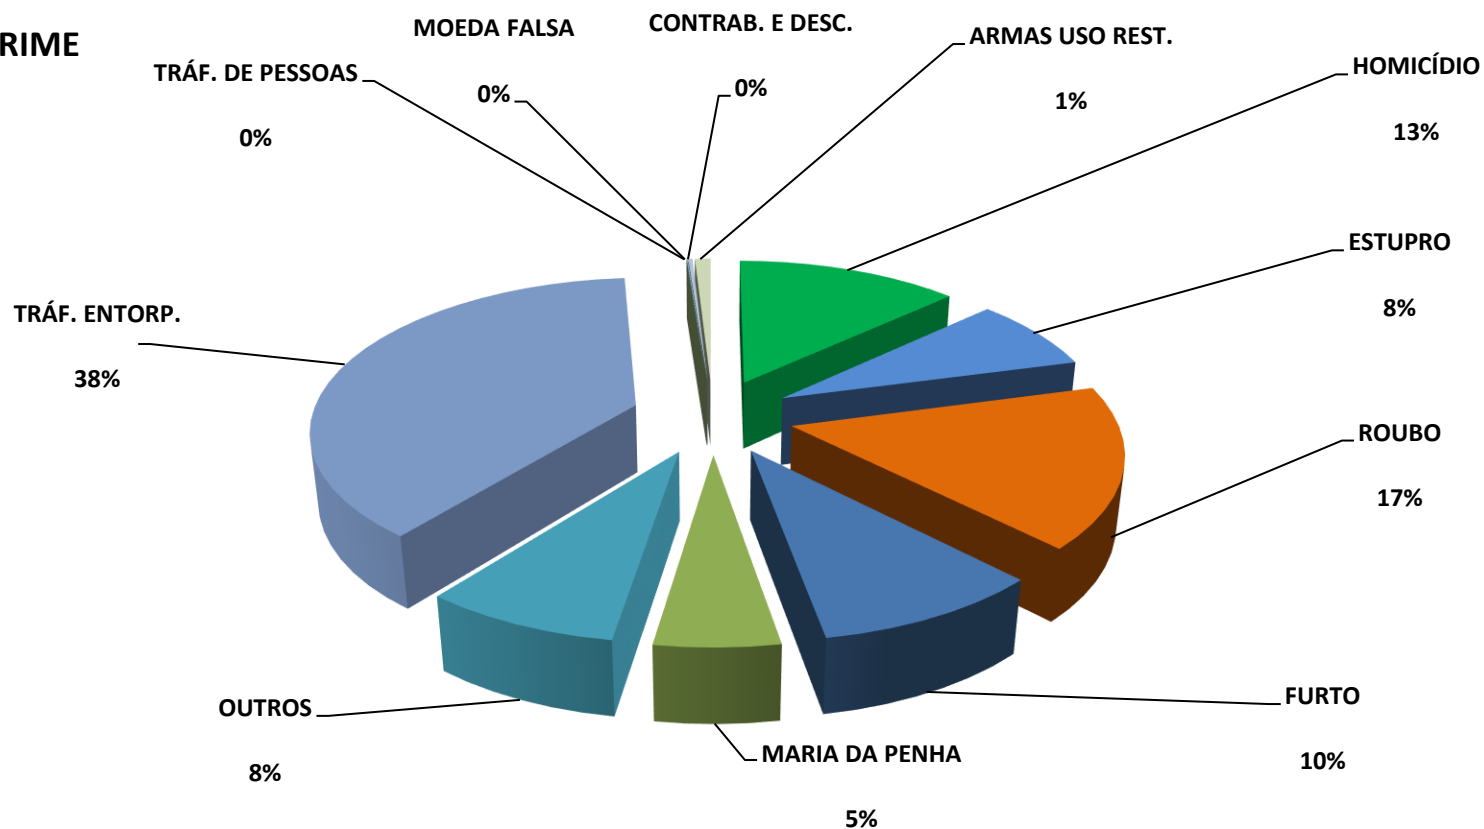

TIPOS DE CRIME

CRIMES DE NATUREZA NACIONAL						CRIMES DE NATUREZA TRANSNACIONAL					
HOMICÍDIO	ESTUPRO	ROUBO	FURTO	MARIA DA PENHA	OUTROS	TRÁF. ENTORP.	TRÁF. DE PESSOAS	MOEDA FALSA	CONTRAB. E DESC.	ARMAS USO REST.	TOTAL
2.727	1.611	3.495	2.002	1.077	1.700	7.942	2	11	50	192	20.809