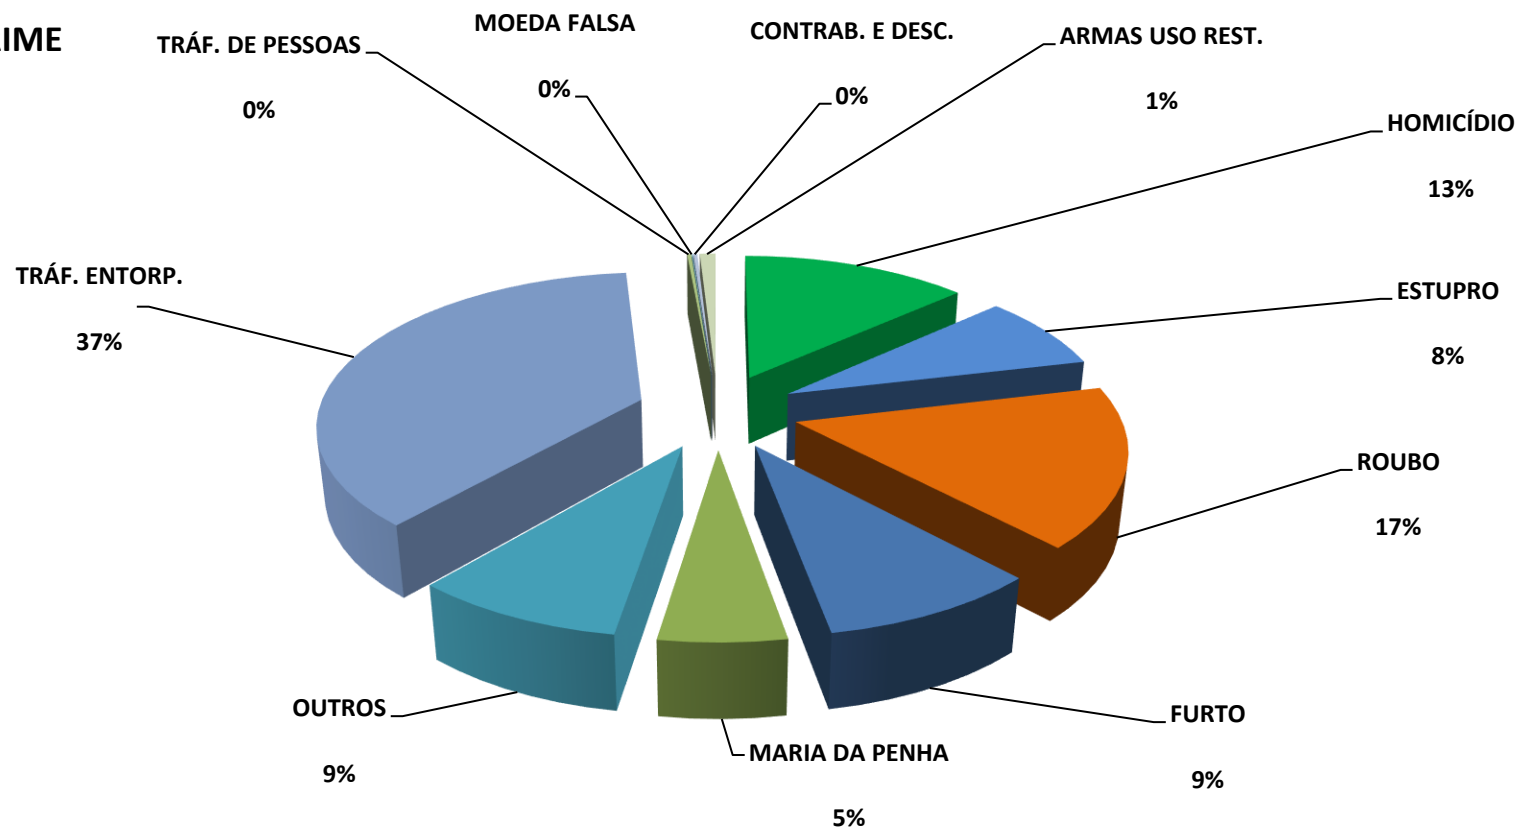

TIPOS DE CRIME

CRIMES DE NATUREZA NACIONAL						CRIMES DE NATUREZA TRANSNACIONAL					
HOMICÍDIO	ESTUPRO	ROUBO	FURTO	MARIA DA PENHA	OUTROS	TRÁF. ENTORP.	TRÁF. DE PESSOAS	MOEDA FALSA	CONTRAB. E DESC.	ARMAS USO REST.	TOTAL
2.774	1.650	3.460	1.911	1.097	1.828	7.732	50	11	49	192	20.754