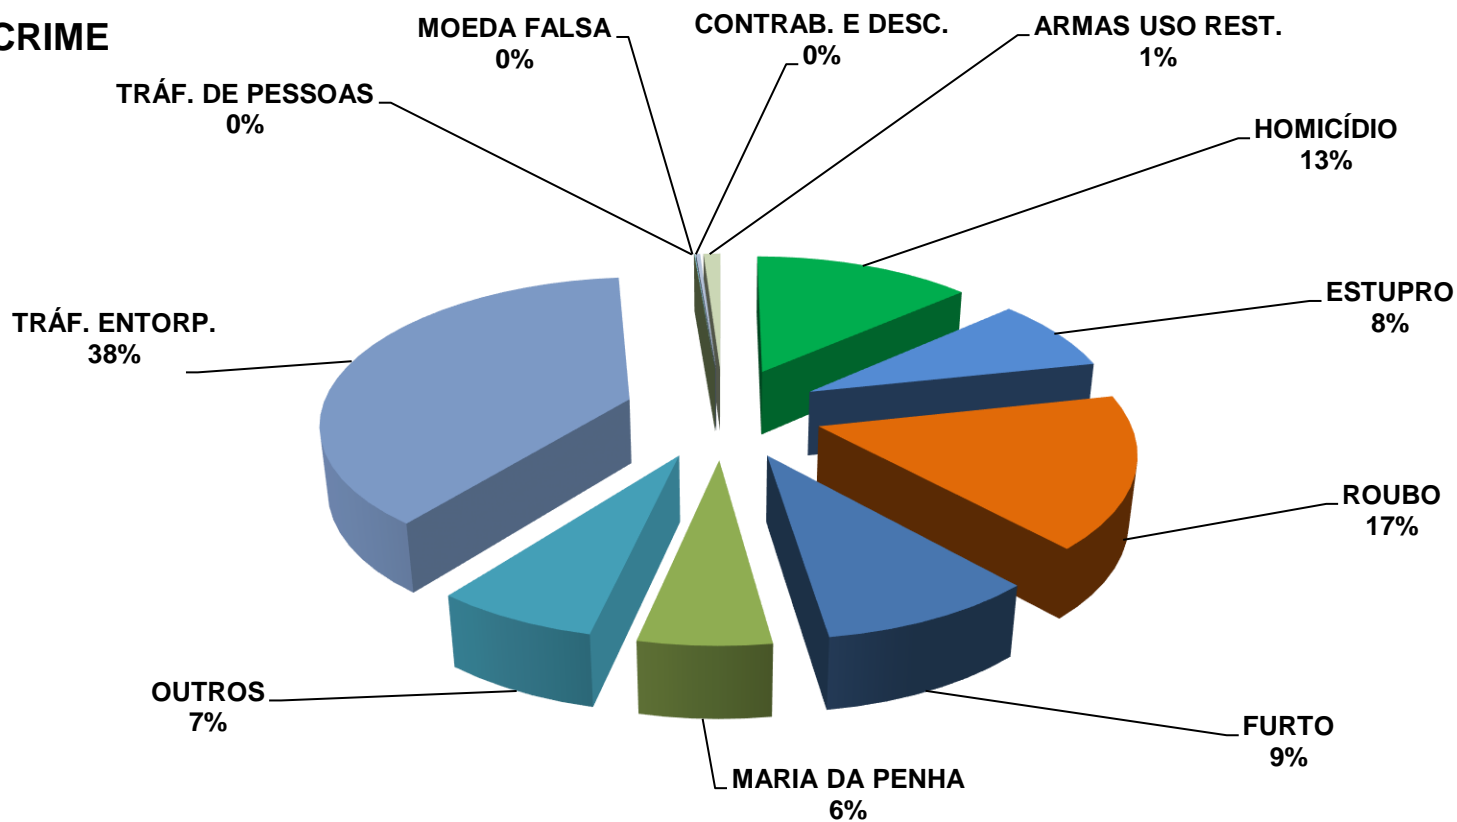

# TIPOS DE CRIME

CRIMES DE NATUREZA NACIONAL						CRIMES DE NATUREZA TRANSNACIONAL					
HOMICÍDIO	ESTUPRO	ROUBO	FURTO	MARIA DA PENHA	OUTROS	TRÁF. ENTORP.	TRÁF. DE PESSOAS	MOEDA FALSA	CONTRAB. E DESC.	ARMAS USO REST.	TOTAL
2.781	1.676	3.426	1.950	1.183	1.455	7.856	2	11	53	214	20.607