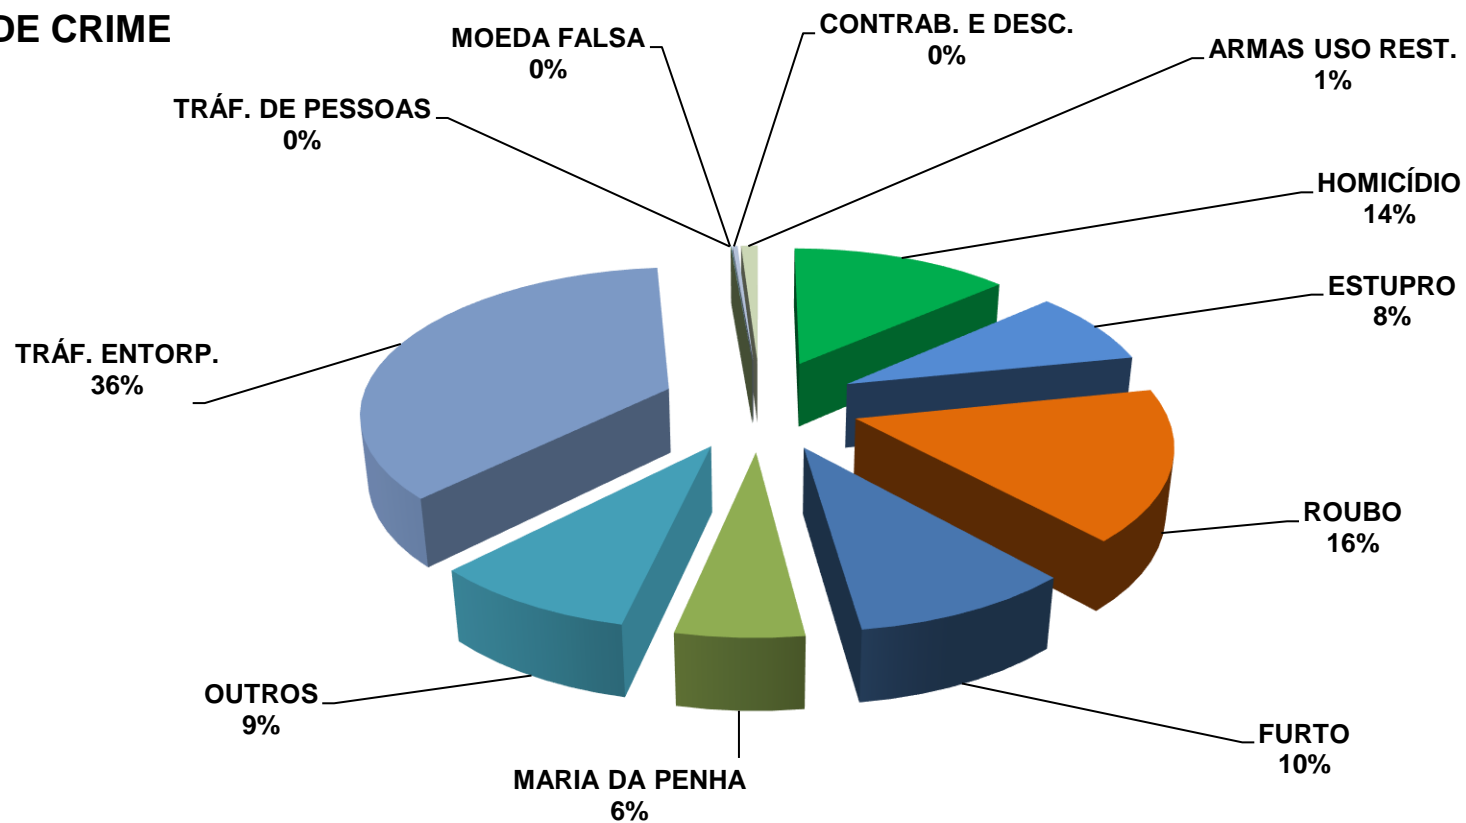

TIPOS DE CRIME

CRIMES DE NATUREZA NACIONAL						CRIMES DE NATUREZA TRANSNACIONAL					TOTAL
HOMICÍDIO	ESTUPRO	ROUBO	FURTO	MARIA DA PENHA	OUTROS	TRÁF. ENTORP.	TRÁF. DE PESSOAS	MOEDA FALSA	CONTRAB. E DESC.	ARMAS USO REST.	
2.754	1.684	3.347	1.961	1.128	1.826	7.370	1	7	66	208	20.352