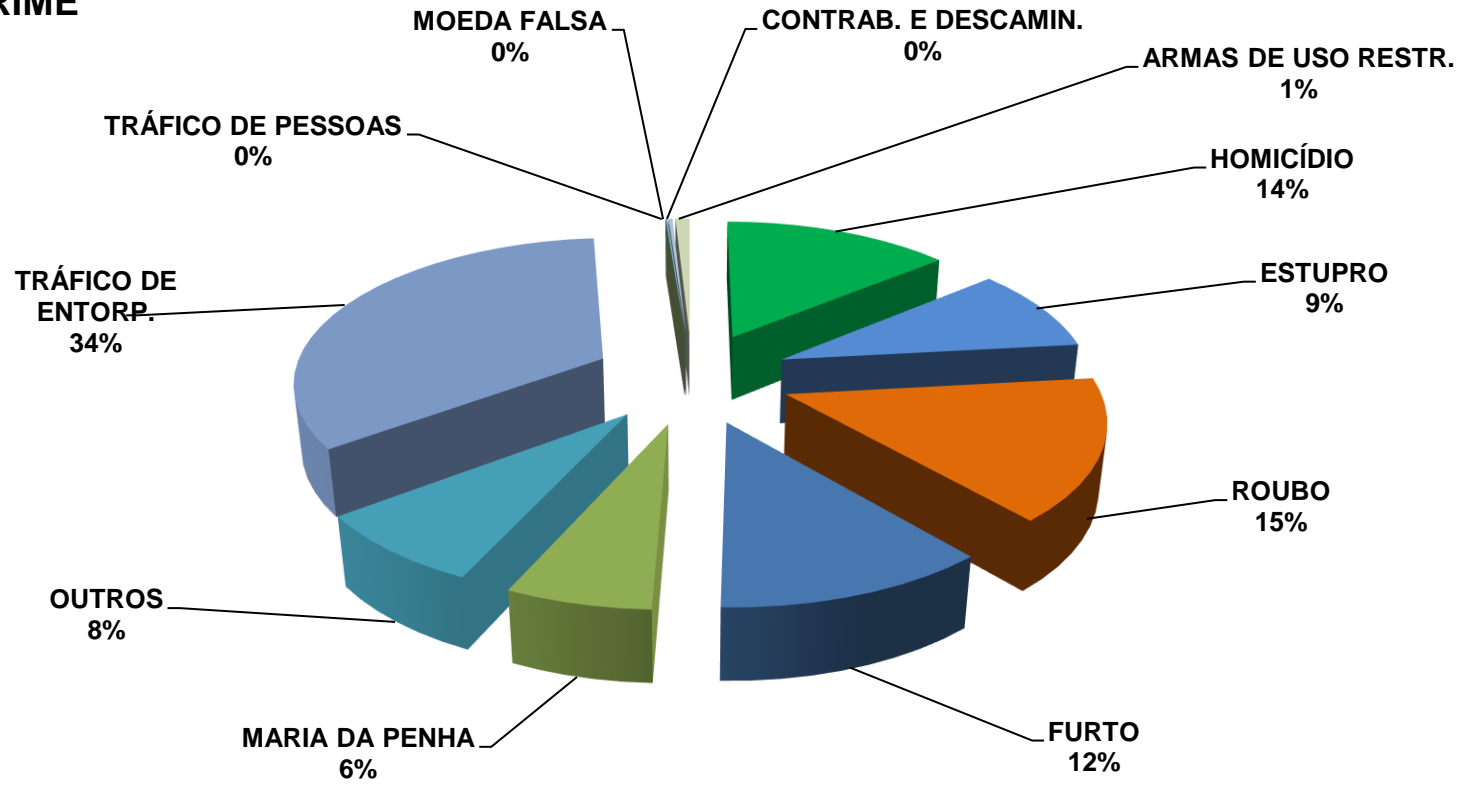

# TIPOS DE CRIME

HOMICÍDIO	ESTUPRO	ROUBO	FURTO	MARIA DA PENHA	OUTROS	TRÁF. ENTORP.	TRÁF. DE PESSOAS	MOEDA FALSA	CONTRAB. E DESC.	ARMAS USO REST.	TOTAL
2.607	1.725	2.870	2.206	1.171	1.480	6.340	0	22	45	162	18.628