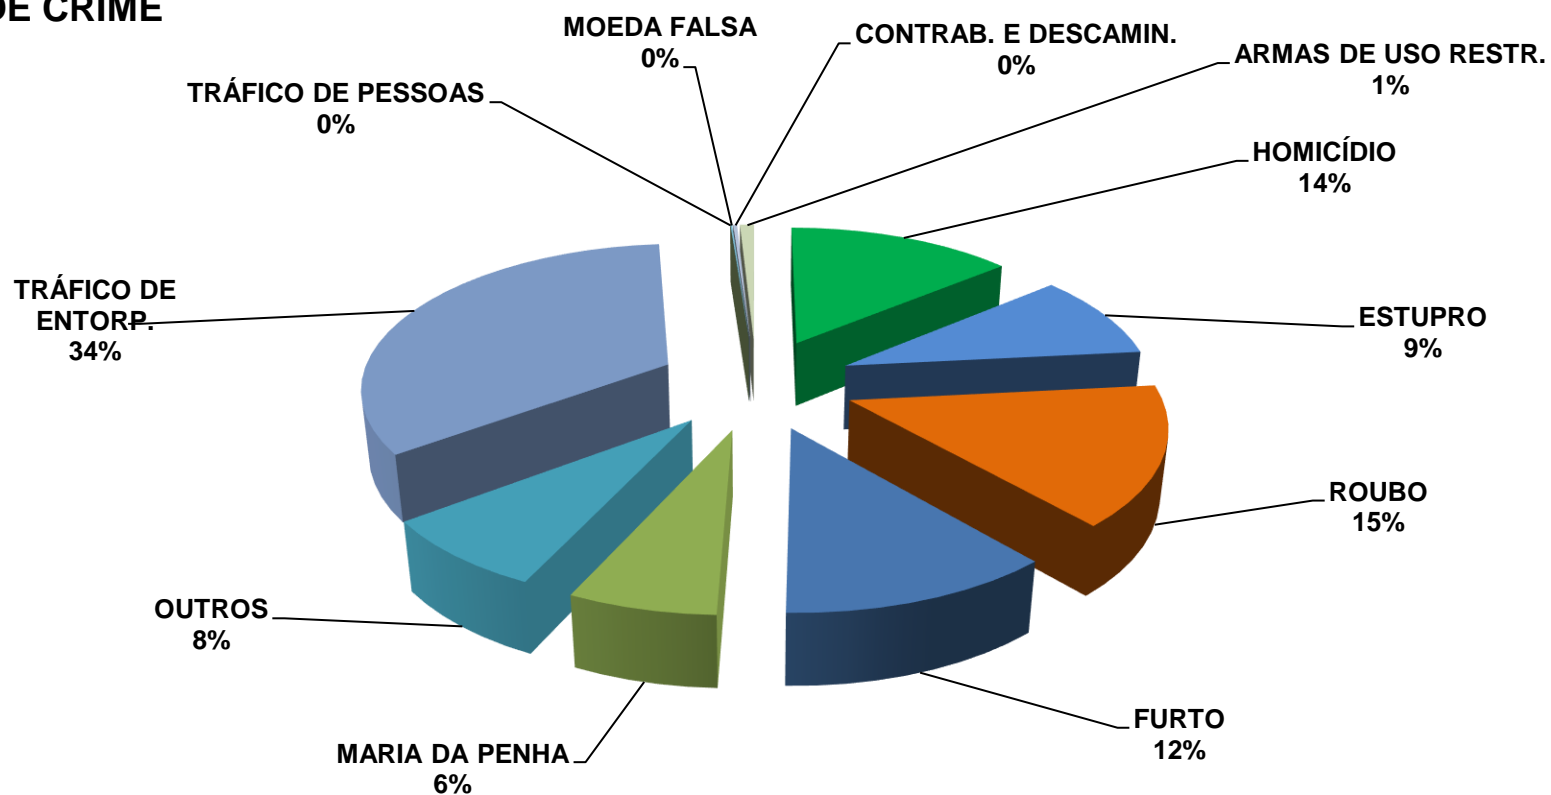

TIPOS DE CRIME

HOMICÍDIO	ESTUPRO	ROUBO	FURTO	MARIA DA PENHA	OUTROS	TRÁF. ENTORP.	TRÁF. DE PESSOAS	MOEDA FALSA	CONTRAB. E DESC.	ARMAS USO REST.	TOTAL
2.630	1.762	2.853	2.238	1.213	1.475	6.387	0	21	45	163	18.787