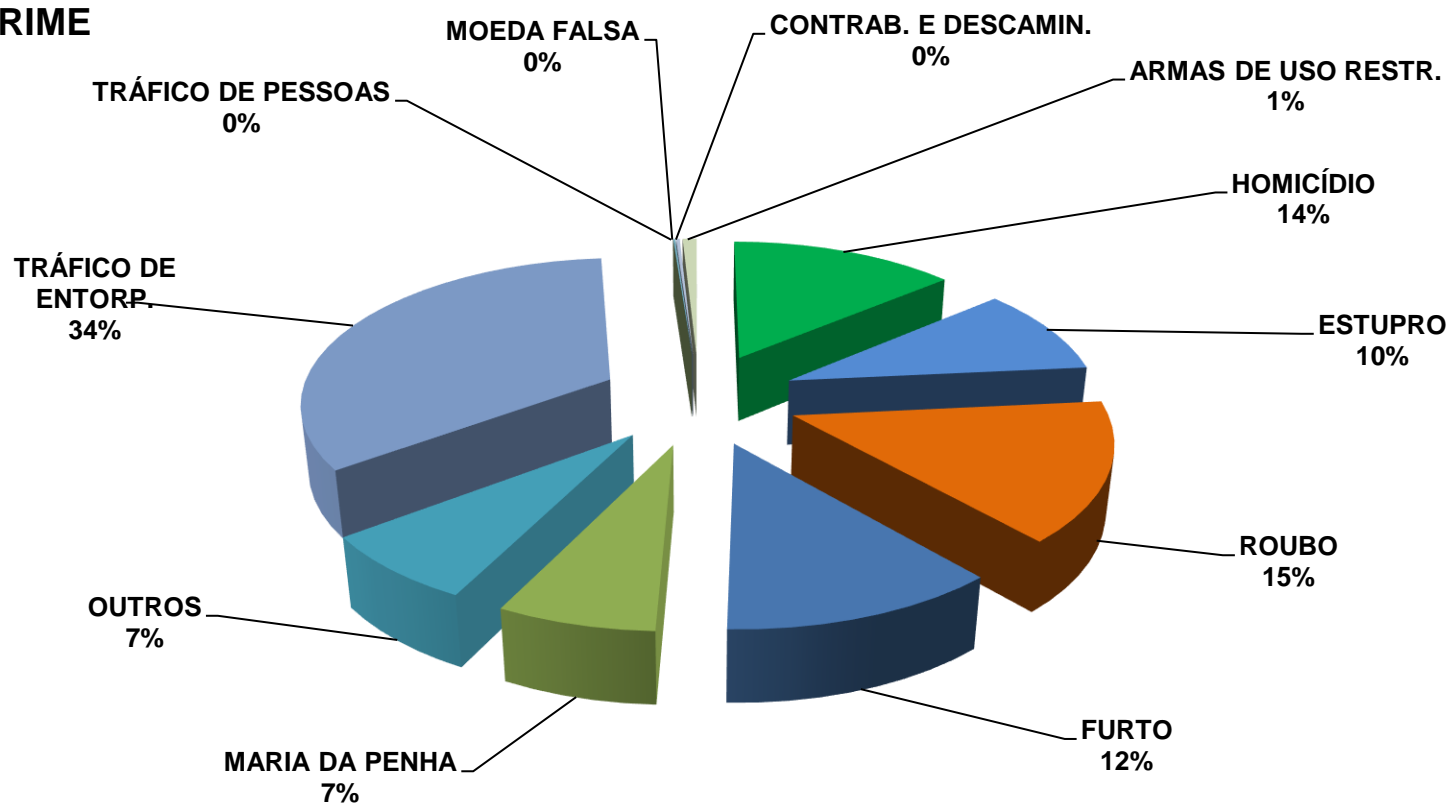

TIPOS DE CRIME

HOMICÍDIO	ESTUPRO	ROUBO	FURTO	MARIA DA PENHA	OUTROS	TRÁF. ENTORP.	TRÁF. DE PESSOAS	MOEDA FALSA	CONTRAB. E DESC.	ARMAS USO REST.	TOTAL
2.626	1.817	2.848	2.276	1.295	1.395	6.442	0	21	44	163	18.927