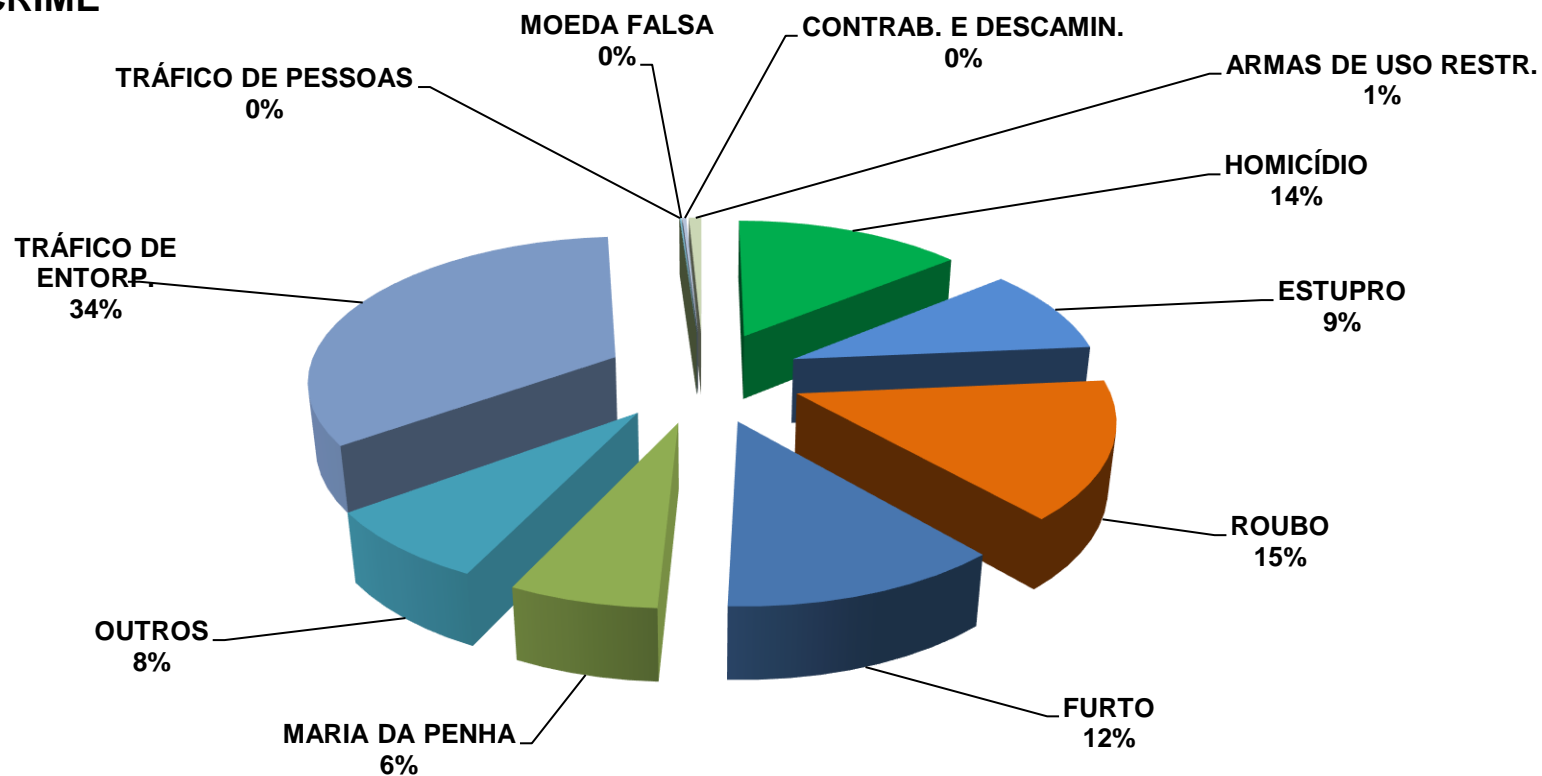

## TIPOS DE CRIME

HOMICÍDIO	ESTUPRO	ROUBO	FURTO	MARIA DA PENHA	OUTROS	TRÁF. ENTORP.	TRÁF. DE PESSOAS	MOEDA FALSA	CONTRAB. E DESC.	ARMAS USO REST.	TOTAL
2.671	1.794	2.831	2.298	1.218	1.485	6.421	1	20	46	146	18.931